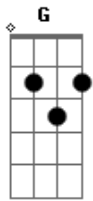

Anjos de Deus Oficial - Segure Minha Mão

tom:

G

Intro: Em7 C D D

[Refrão]

Em7 C D D
Então segure minha mão e ergue-me do chão
Em7 C D D
Pois confio no Senhor que me deu a salvação

[Primeira Parte]

Em7 C D D
Estou aqui pra te servir segundo Tua Palavra
Em7 C D D
Diante de ti me sinto feliz, fico na caminhada
Em7 C D D
Mas meu Deus, me sinto tão fraco

[Refrão]

Em7 C D D
Então segure minha mão e ergue-me do chão
Em7 C D D
Pois confio no Senhor que me deu a salvação

[Segunda Parte]

Em7 C D D
Sei que sou um pecador, mas me rendo ao teu amor
Em7 C D D
Eu te adoro por aqueles que não oram
Em7 C D D
Vou te suplicar e de joelhos cantar

[Refrão]

Em7 C D D
Então segure minha mão e ergue-me do chão
Em7 C D D
Pois confio no Senhor que me deu a salvação

Acordes

© ukulele-chords.com

© ukulele-chords.com

© ukulele-chords.com

© ukulele-chords.com

[Rap]

Em7
Ele é a minha luz na escuridão

É o caminho da salvação

Em7 C
Ele é a chama que queima forte

D D
E aquece meu coração

Em7
Não existe mais medo

Não existe mais dor

C
Pois Ele me protege