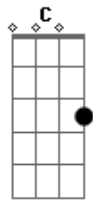

Anjos de Deus Oficial - Segure Minha Mão

tom:

G

Intro: Em7 C D D

[Refrão]

Em7 C D D
Então segure minha mão e ergue-me do chão
Em7 C D D
Pois confio no Senhor que me deu a salvação

[Primeira Parte]

Em7 C D D
Estou aqui pra te servir segundo Tua Palavra
Em7 C D D
Diante de ti me sinto feliz, fico na caminhada
Em7 C D D
Mas meu Deus, me sinto tão fraco

[Refrão]

Em7 C D D
Então segure minha mão e ergue-me do chão
Em7 C D D
Pois confio no Senhor que me deu a salvação

[Segunda Parte]

Em7 C D D
Sei que sou um pecador, mas me rendo ao teu amor
Em7 C D D
Eu te adoro por aqueles que não oram
Em7 C D D
Vou te suplicar e de joelhos cantar

[Refrão]

Em7 C D D
Então segure minha mão e ergue-me do chão
Em7 C D D
Pois confio no Senhor que me deu a salvação

Acordes

© ukulele-chords.com

© ukulele-chords.com

© ukulele-chords.com

© ukulele-chords.com

[Rap]

Em7
Ele é a minha luz na escuridão

É o caminho da salvação

Em7 C
Ele é a chama que queima forte

D D
E aquece meu coração

Em7
Não existe mais medo

Não existe mais dor

C
Pois Ele me protege