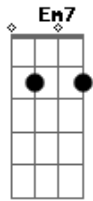

Anjos de Deus Oficial - Segure Minha Mão

tom:

G

Intro: Em7 C D D

[Refrão]

Em7 C D D
Então segure minha mão e ergue-me do chão
Em7 C D D
Pois confio no Senhor que me deu a salvação

[Primeira Parte]

Em7 C D D
Estou aqui pra te servir segundo Tua Palavra
Em7 C D D
Diante de ti me sinto feliz, fico na caminhada
Em7 C D D
Mas meu Deus, me sinto tão fraco

[Refrão]

Em7 C D D
Então segure minha mão e ergue-me do chão
Em7 C D D
Pois confio no Senhor que me deu a salvação

[Segunda Parte]

Em7 C D D
Sei que sou um pecador, mas me rendo ao teu amor
Em7 C D D
Eu te adoro por aqueles que não oram
Em7 C D D
Vou te suplicar e de joelhos cantar

[Refrão]

Em7 C D D
Então segure minha mão e ergue-me do chão
Em7 C D D
Pois confio no Senhor que me deu a salvação

Acordes

© ukulele-chords.com

© ukulele-chords.com

© ukulele-chords.com

© ukulele-chords.com