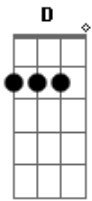

[Refrão]

Em7 C D D
Então segure minha mão e ergue-me do chão
Em7 C D D
Pois confio no Senhor que me deu a salvação

[Segunda Parte]

Em7 C D D
Sei que sou um pecador, mas me rendo ao teu amor
Em7 C D D
Eu te adoro por aqueles que não oram
Em7 C D D
Vou te suplicar e de joelhos cantar

[Refrão]

Em7 C D D
Então segure minha mão e ergue-me do chão
Em7 C D D
Pois confio no Senhor que me deu a salvação

Acordes

© ukulele-chords.com

© ukulele-chords.com

© ukulele-chords.com

© ukulele-chords.com

[Rap]

Em7
Ele é a minha luz na escuridão

É o caminho da salvação

Em7 C
Ele é a chama que queima forte

D D
E aquece meu coração

Em7
Não existe mais medo

Não existe mais dor

C
Pois Ele me protege