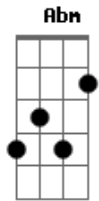

Anny Demarchi - Pela Manhã

tom:
Dbm Abm E Gb Abm
O choro pode durar uma noite mais alegria vem PELA manhã
E Gb Abm
Me perdoa se eu desistir
E Gb Abm
Me perdoa se eu não prosseguir
E Gb Abm
Me perdoa por viver assim sem ti
Dbm Ebm E Gb
Sem ti sem ti sem ti
E Gb Abm
Tua palavra me ensina a confiar
E Gb Abm
Tua palavra me ensina a descansar
E Gb Abm
Pois minha vida depende de ti
Dbm Ebm E Gb
Jesus Jesus Depende de ti Jesus
Dbm Ebm E
O Choro pode durar uma noite
E Gb Abm

Mas alegria vem pela manhã
E Gb Abm
Pela manhã pela manhã pela manhã
Dbm Ebm E
O choro pode durar uma noite
E Gb Abm
Mas alegria vem pela manhã

Dbm Ebm E
momentos difíceis passamos na Vida
Mas eu sei Senhor Tu estás aqui
Sonda minha Alma me guia na luz
Tu és fiel meu Querido Jesus
Me faz forte me faz reviver pois
Sem tua palavra não posso viver

E Gb Abm
Pela manhã pela manhã pela manhã
Dbm Ebm E
O choro pode durar uma noite
E Gb Abm E
Mas alegria vem pela manhã

Acordes

© ukulele-chords.com