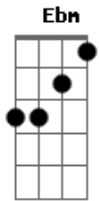

© ukulele-chords.com