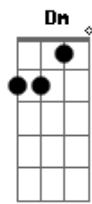

© ukulele-chords.com