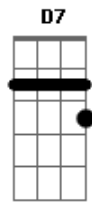

[Terceira Parte]

C7
Deixa, canta de novo o trovador
À merencória luz da Lua
Fm **Fm** **Fm** **Fm**
Toda canção do meu amor
Abm **Gm**
Quero ver essa dona caminhando
Cm **F7**
Pelos salões, arrastando
Bb7 **Eb** **C7**
O seu vestido rendado
Fm
Brasil!

[Quinta Parte]

C7
Veja! Olha essas fontes murmurantes
Onde eu mato a minha sede
Fm **Fm** **Fm** **Fm**
E onde a lua vem brincar
Fm **Abm** **Gm**
Quero esse Brasil lindo e trigueiro
Cm **F7**
É o meu Brasil brasileiro
Bb7 **Eb**
Terra de samba e pandeiro
Fm **Bb7**
Brasil!
Eb **C7**
Pra mim!
Fm **Bb7**
Pra mim!
Eb
Brasil!

Bb7

© ukulele-chords.com

F

© ukulele-chords.com

Eb7

© ukulele-chords.com

D7

© ukulele-chords.com