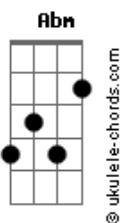

Antínoo - Aquarela do Brasil - Ao Vivo

tom:

D (forma dos acordes no tom de Eb)

Afinação: Eb Ab Db Gb Bb Eb

[Primeira Parte]

Eb **Eb**
Brasil, meu Brasil brasileiro
Eb
Meu mulato inzoneiro
Db C7
Vou cantar-te nos meus versos

[Refrão]

Fm **C7** **Fm**
O Brasil, samba que dá
Bamboleio, que faz gingar
O Brasil do meu amor
Bb7 **Eb** **C7**
Terra de Nosso Senhor
Fm **Bb7** **Eb**
Brasil! Pra mim!
C7 **Fm**
Pra mim! Brasil!

[Segunda Parte]

Eb **Fm**
Ô, abre a cortina do passado
Tira a mãe preta do cerrado
Bb7 **Eb** **C7**
Bota o rei congo no congado
Fm
Brasil!
C7 **F** **C7**
Pra mim!
Fm **Bb7**
Pra mim!
Eb7 **Eb7** **D7** **Db7**
Brasil!

[Terceira Parte]

C7
Deixa, canta de novo o trovador
À merencória luz da Lua
Fm **Fm** **Fm** **Fm**
Toda canção do meu amor
Abm **Gm**
Quero ver essa dona caminhando
Cm **F7**
Pelos salões, arrastando
Bb7 **Eb** **C7**
O seu vestido rendado
Fm
Brasil!

Acordes

Bb7 **Eb** **C7**
Pra mim!
Fm **Bb7**
Pra mim!
Eb
Brasil!

[Refrão]

Fm **C7** **Fm**
O Brasil, samba que dá
Bamboleio, que faz gingar
O Brasil do meu amor
Bb7 **Eb** **C7**
Terra de Nosso Senhor
Fm **Bb7** **Eb**
Brasil! Pra mim!
C7 **Fm**
Pra mim! Brasil!

[Quarta Parte]

Fm
Esse coqueiro que dá coco
É onde amarro a minha rede
Bb7 **Eb** **C7**
Nas noites claras de luar
Fm **Bb7**
Brasil!
Eb **C7**
Pra mim!
Fm **Bb7**
Pra mim!
Eb **Eb7** **D7** **Db7**
Brasil!

[Quinta Parte]

C7
Veja! Olha essas fontes murmurantes
Onde eu mato a minha sede
Fm **Fm** **Fm** **Fm**
E onde a lua vem brincar
Fm **Abm** **Gm**
Quero esse Brasil lindo e trigueiro
Cm **F7**
É o meu Brasil brasileiro
Bb7 **Eb**
Terra de samba e pandeiro
Fm **Bb7**
Brasil!
Eb **C7**
Pra mim!
Fm **Bb7**
Pra mim!
Eb
Brasil!