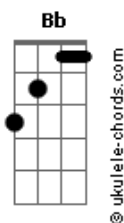

Antínoo - Aquarela do Brasil - Ao Vivo

tom:

D (forma dos acordes no tom de Eb)

Afinação: Eb Ab Db Gb Bb Eb

[Primeira Parte]

Eb **Eb**
Brasil, meu Brasil brasileiro
Eb
Meu mulato inzoneiro
Db C7
Vou cantar-te nos meus versos

[Refrão]

Fm **C7** **Fm**
O Brasil, samba que dá
Bamboleio, que faz gingar
O Brasil do meu amor
Bb7 **Eb** **C7**
Terra de Nosso Senhor
Fm **Bb7** **Eb**
Brasil! Pra mim!
C7 **Fm**
Pra mim! Brasil!

[Segunda Parte]

Eb **Fm**
Ô, abre a cortina do passado
Tira a mãe preta do cerrado
Bb7 **Eb** **C7**
Bota o rei congo no congado
Fm
Brasil!
C7 **F** **C7**
Pra mim!
Fm **Bb7**
Pra mim!
Eb7 **Eb7** **D7** **Db7**
Brasil!

[Terceira Parte]

C7
Deixa, canta de novo o trovador
À merencória luz da Lua
Fm **Fm** **Fm** **Fm**
Toda canção do meu amor
Abm **Gm**
Quero ver essa dona caminhando
Cm **F7**
Pelos salões, arrastando
Bb7 **Eb** **C7**
O seu vestido rendado
Fm
Brasil!

Acordes

Bb7 **Eb** **C7**
Pra mim!
Fm **Bb7**
Pra mim!
Eb
Brasil!

[Refrão]

Fm **C7** **Fm**
O Brasil, samba que dá
Bamboleio, que faz gingar
O Brasil do meu amor
Bb7 **Eb** **C7**
Terra de Nosso Senhor
Fm **Bb7** **Eb**
Brasil! Pra mim!
C7 **Fm**
Pra mim! Brasil!

[Quarta Parte]

Fm
Esse coqueiro que dá coco
É onde amarro a minha rede
Bb7 **Eb** **C7**
Nas noites claras de luar
Fm **Bb7**
Brasil!
Eb **C7**
Pra mim!
Fm **Bb7**
Pra mim!
Eb **Eb7** **D7** **Db7**
Brasil!

[Quinta Parte]

C7
Veja! Olha essas fontes murmurantes
Onde eu mato a minha sede
Fm **Fm** **Fm** **Fm**
E onde a lua vem brincar
Fm **Abm** **Gm**
Quero esse Brasil lindo e trigueiro
Cm **F7**
É o meu Brasil brasileiro
Bb7 **Eb**
Terra de samba e pandeiro
Fm **Bb7**
Brasil!
Eb **C7**
Pra mim!
Fm **Bb7**
Pra mim!
Eb
Brasil!