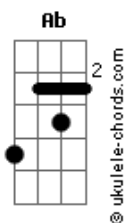

Antínoo - Aquarela do Brasil - Ao Vivo

tom:

D (forma dos acordes no tom de Eb)

Afinação: Eb Ab Db Gb Bb Eb

[Primeira Parte]

Eb **Eb**
Brasil, meu Brasil brasileiro
Eb
Meu mulato inzoneiro
Db C7
Vou cantar-te nos meus versos

[Refrão]

Fm **C7** **Fm**
O Brasil, samba que dá
Bamboleio, que faz gingar
O Brasil do meu amor
Bb7 **Eb** **C7**
Terra de Nosso Senhor
Fm **Bb7** **Eb**
Brasil! Pra mim!
C7 **Fm**
Pra mim! Brasil!

[Segunda Parte]

Eb **Fm**
Ô, abre a cortina do passado
Tira a mãe preta do cerrado
Bb7 **Eb** **C7**
Bota o rei congo no congado
Fm
Brasil!
C7 **F** **C7**
Pra mim!
Fm **Bb7**
Pra mim!
Eb7 **Eb7** **D7** **Db7**
Brasil!

[Terceira Parte]

C7
Deixa, canta de novo o trovador
À merencória luz da Lua
Fm **Fm** **Fm** **Fm**
Toda canção do meu amor
Abm **Gm**
Quero ver essa dona caminhando
Cm **F7**
Pelos salões, arrastando
Bb7 **Eb** **C7**
O seu vestido rendado
Fm
Brasil!

Acordes

Bb7 **Eb** **C7**
Pra mim!
Fm **Bb7**
Pra mim!
Eb
Brasil!

[Refrão]

Fm **C7** **Fm**
O Brasil, samba que dá
Bamboleio, que faz gingar
O Brasil do meu amor
Bb7 **Eb** **C7**
Terra de Nosso Senhor
Fm **Bb7** **Eb**
Brasil! Pra mim!
C7 **Fm**
Pra mim! Brasil!

[Quarta Parte]

Fm
Esse coqueiro que dá coco
É onde amarro a minha rede
Bb7 **Eb** **C7**
Nas noites claras de luar
Fm **Bb7**
Brasil!
Eb **C7**
Pra mim!
Fm **Bb7**
Pra mim!
Eb **Eb7** **D7** **Db7**
Brasil!

[Quinta Parte]

C7
Veja! Olha essas fontes murmurantes
Onde eu mato a minha sede
Fm **Fm** **Fm** **Fm**
E onde a lua vem brincar
Fm **Abm** **Gm**
Quero esse Brasil lindo e trigueiro
Cm **F7**
É o meu Brasil brasileiro
Bb7 **Eb**
Terra de samba e pandeiro
Fm **Bb7**
Brasil!
Eb **C7**
Pra mim!
Fm **Bb7**
Pra mim!
Eb
Brasil!