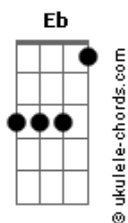

Antínoo - Aquarela do Brasil - Ao Vivo

tom:

D (forma dos acordes no tom de Eb)

Afinação: Eb Ab Db Gb Bb Eb

[Primeira Parte]

Eb **Eb**
Brasil, meu Brasil brasileiro
Eb
Meu mulato inzoneiro
Db C7
Vou cantar-te nos meus versos

[Refrão]

Fm **C7** **Fm**
O Brasil, samba que dá
Bamboleio, que faz gingar
O Brasil do meu amor
Bb7 **Eb** **C7**
Terra de Nosso Senhor
Fm **Bb7** **Eb**
Brasil! Pra mim!
C7 **Fm**
Pra mim! Brasil!

[Segunda Parte]

Eb **Fm**
Ô, abre a cortina do passado
Tira a mãe preta do cerrado
Bb7 **Eb** **C7**
Bota o rei congo no congado
Fm
Brasil!
C7 **F** **C7**
Pra mim!
Fm **Bb7**
Pra mim!
Eb7 **Eb7** **D7** **Db7**
Brasil!

[Terceira Parte]

C7
Deixa, canta de novo o trovador
À merencória luz da Lua
Fm **Fm** **Fm** **Fm**
Toda canção do meu amor
Abm **Gm**
Quero ver essa dona caminhando
Cm **F7**
Pelos salões, arrastando
Bb7 **Eb** **C7**
O seu vestido rendado
Fm
Brasil!

Acordes

Bb7 **Eb** **C7**
Pra mim!
Fm **Bb7**
Pra mim!
Eb
Brasil!

[Refrão]

Fm **C7** **Fm**
O Brasil, samba que dá
Bamboleio, que faz gingar
O Brasil do meu amor
Bb7 **Eb** **C7**
Terra de Nosso Senhor
Fm **Bb7** **Eb**
Brasil! Pra mim!
C7 **Fm**
Pra mim! Brasil!

[Quarta Parte]

Fm
Esse coqueiro que dá coco
É onde amarro a minha rede
Bb7 **Eb** **C7**
Nas noites claras de luar
Fm **Bb7**
Brasil!
Eb **C7**
Pra mim!
Fm **Bb7**
Pra mim!
Eb **Eb7** **D7** **Db7**
Brasil!

[Quinta Parte]

C7
Veja! Olha essas fontes murmurantes
Onde eu mato a minha sede
Fm **Fm** **Fm** **Fm**
E onde a lua vem brincar
Fm **Abm** **Gm**
Quero esse Brasil lindo e trigueiro
Cm **F7**
É o meu Brasil brasileiro
Bb7 **Eb**
Terra de samba e pandeiro
Fm **Bb7**
Brasil!
Eb **C7**
Pra mim!
Fm **Bb7**
Pra mim!
Eb
Brasil!