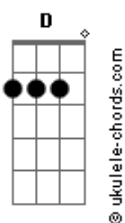

Antínoo - Aquarela do Brasil - Ao Vivo

tom:

D (forma dos acordes no tom de Eb)

Afinação: Eb Ab Db Gb Bb Eb

[Primeira Parte]

Eb **Eb**
Brasil, meu Brasil brasileiro
Eb
Meu mulato inzoneiro
Db C7
Vou cantar-te nos meus versos

[Refrão]

Fm **C7** **Fm**
O Brasil, samba que dá
Bamboleio, que faz gingar
O Brasil do meu amor
Bb7 **Eb** **C7**
Terra de Nosso Senhor
Fm **Bb7** **Eb**
Brasil! Pra mim!
C7 **Fm**
Pra mim! Brasil!

[Segunda Parte]

Eb **Fm**
Ô, abre a cortina do passado
Tira a mãe preta do cerrado
Bb7 **Eb** **C7**
Bota o rei congo no congado
Fm
Brasil!
C7 **F** **C7**
Pra mim!
Fm **Bb7**
Pra mim!
Eb7 **Eb7** **D7** **Db7**
Brasil!

[Terceira Parte]

C7
Deixa, canta de novo o trovador
À merencória luz da Lua
Fm **Fm** **Fm** **Fm**
Toda canção do meu amor
Abm **Gm**
Quero ver essa dona caminhando
Cm **F7**
Pelos salões, arrastando
Bb7 **Eb** **C7**
O seu vestido rendado
Fm
Brasil!

Acordes

Bb7 **Eb** **C7**
Pra mim!
Fm **Bb7**
Pra mim!
Eb
Brasil!

[Refrão]

Fm **C7** **Fm**
O Brasil, samba que dá
Bamboleio, que faz gingar
O Brasil do meu amor
Bb7 **Eb** **C7**
Terra de Nosso Senhor
Fm **Bb7** **Eb**
Brasil! Pra mim!
C7 **Fm**
Pra mim! Brasil!

[Quarta Parte]

Fm
Esse coqueiro que dá coco
É onde amarro a minha rede
Bb7 **Eb** **C7**
Nas noites claras de luar
Fm **Bb7**
Brasil!
Eb **C7**
Pra mim!
Fm **Bb7**
Pra mim!
Eb **Eb7** **D7** **Db7**
Brasil!

[Quinta Parte]

C7
Veja! Olha essas fontes murmurantes
Onde eu mato a minha sede
Fm **Fm** **Fm** **Fm**
E onde a lua vem brincar
Fm **Abm** **Gm**
Quero esse Brasil lindo e trigueiro
Cm **F7**
É o meu Brasil brasileiro
Bb7 **Eb**
Terra de samba e pandeiro
Fm **Bb7**
Brasil!
Eb **C7**
Pra mim!
Fm **Bb7**
Pra mim!
Eb
Brasil!