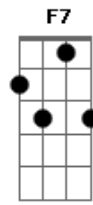

F7

© ukulele-chords.com