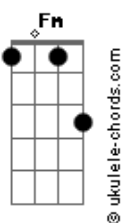

Antínoo - Aquarela do Brasil - Ao Vivo

tom:

D (forma dos acordes no tom de Eb)

Afinação: Eb Ab Db Gb Bb Eb

[Primeira Parte]

Eb **Eb**
Brasil, meu Brasil brasileiro
Eb
Meu mulato inzoneiro
Db C7
Vou cantar-te nos meus versos

[Refrão]

Fm **C7** **Fm**
O Brasil, samba que dá
Bamboleio, que faz gingar
O Brasil do meu amor
Bb7 **Eb** **C7**
Terra de Nosso Senhor
Fm **Bb7** **Eb**
Brasil! Pra mim!
C7 **Fm**
Pra mim! Brasil!

[Segunda Parte]

Eb **Fm**
Ô, abre a cortina do passado
Tira a mãe preta do cerrado
Bb7 **Eb** **C7**
Bota o rei congo no congado
Fm
Brasil!
C7 **F** **C7**
Pra mim!
Fm **Bb7**
Pra mim!
Eb7 **Eb7** **D7** **Db7**
Brasil!

[Terceira Parte]

C7
Deixa, canta de novo o trovador
À merencória luz da Lua
Fm **Fm** **Fm** **Fm**
Toda canção do meu amor
Abm **Gm**
Quero ver essa dona caminhando
Cm **F7**
Pelos salões, arrastando
Bb7 **Eb** **C7**
O seu vestido rendado
Fm
Brasil!

Acordes

Bb7 **Eb** **C7**
Pra mim!
Fm **Bb7**
Pra mim!
Eb
Brasil!

[Refrão]

Fm **C7** **Fm**
O Brasil, samba que dá
Bamboleio, que faz gingar
O Brasil do meu amor
Bb7 **Eb** **C7**
Terra de Nosso Senhor
Fm **Bb7** **Eb**
Brasil! Pra mim!
C7 **Fm**
Pra mim! Brasil!

[Quarta Parte]

Fm
Esse coqueiro que dá coco
É onde amarro a minha rede
Bb7 **Eb** **C7**
Nas noites claras de luar
Fm **Bb7**
Brasil!
Eb **C7**
Pra mim!
Fm **Bb7**
Pra mim!
Eb **Eb7** **D7** **Db7**
Brasil!

[Quinta Parte]

C7
Veja! Olha essas fontes murmurantes
Onde eu mato a minha sede
Fm **Fm** **Fm** **Fm**
E onde a lua vem brincar
Fm **Abm** **Gm**
Quero esse Brasil lindo e trigueiro
Cm **F7**
É o meu Brasil brasileiro
Bb7 **Eb**
Terra de samba e pandeiro
Fm **Bb7**
Brasil!
Eb **C7**
Pra mim!
Fm **Bb7**
Pra mim!
Eb
Brasil!