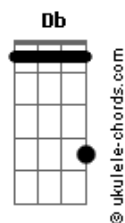

Antínoo - Aquarela do Brasil - Ao Vivo

tom:

D (forma dos acordes no tom de Eb)

Afinação: Eb Ab Db Gb Bb Eb

[Primeira Parte]

Eb **Eb**
Brasil, meu Brasil brasileiro
Eb
Meu mulato inzoneiro
Db C7
Vou cantar-te nos meus versos

[Refrão]

Fm **C7** **Fm**
O Brasil, samba que dá
Bamboleio, que faz gingar
O Brasil do meu amor
Bb7 **Eb** **C7**
Terra de Nosso Senhor
Fm **Bb7** **Eb**
Brasil! Pra mim!
C7 **Fm**
Pra mim! Brasil!

[Segunda Parte]

Eb **Fm**
Ô, abre a cortina do passado
Tira a mãe preta do cerrado
Bb7 **Eb** **C7**
Bota o rei congo no congado
Fm
Brasil!
C7 **F** **C7**
Pra mim!
Fm **Bb7**
Pra mim!
Eb7 **Eb7** **D7** **Db7**
Brasil!

[Terceira Parte]

C7
Deixa, canta de novo o trovador
À merencória luz da Lua
Fm **Fm** **Fm** **Fm**
Toda canção do meu amor
Abm **Gm**
Quero ver essa dona caminhando
Cm **F7**
Pelos salões, arrastando
Bb7 **Eb** **C7**
O seu vestido rendado
Fm
Brasil!

Acordes

Bb7 **Eb** **C7**
Pra mim!
Fm **Bb7**
Pra mim!
Eb
Brasil!

[Refrão]

Fm **C7** **Fm**
O Brasil, samba que dá
Bamboleio, que faz gingar
O Brasil do meu amor
Bb7 **Eb** **C7**
Terra de Nosso Senhor
Fm **Bb7** **Eb**
Brasil! Pra mim!
C7 **Fm**
Pra mim! Brasil!

[Quarta Parte]

Fm
Esse coqueiro que dá coco
É onde amarro a minha rede
Bb7 **Eb** **C7**
Nas noites claras de luar
Fm **Bb7**
Brasil!
Eb **C7**
Pra mim!
Fm **Bb7**
Pra mim!
Eb **Eb7** **D7** **Db7**
Brasil!

[Quinta Parte]

C7
Veja! Olha essas fontes murmurantes
Onde eu mato a minha sede
Fm **Fm** **Fm** **Fm**
E onde a lua vem brincar
Fm **Abm** **Gm**
Quero esse Brasil lindo e trigueiro
Cm **F7**
É o meu Brasil brasileiro
Bb7 **Eb**
Terra de samba e pandeiro
Fm **Bb7**
Brasil!
Eb **C7**
Pra mim!
Fm **Bb7**
Pra mim!
Eb
Brasil!