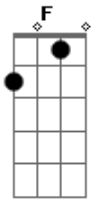

Antínoo - Boite

tom:

C

[Primeira Parte]

C
Jurei
Dm
Tentei
Em Dm
Que você me amasse
C
Fixei
Dm
Senti
Em Dm
Mas não te ouvi

[Pré-Refrão]

C Em F
Aqui não há o que se julgar
C Em Dm
Estou chapado demais pra chorar

[Refrão]

C Gm
Eu sei
C Dm
Eu te amei
C Gm
Mas dançei e te perdi
C Dm
Te perdi
C Gm

Acordes

© ukulele-chords.com

© ukulele-chords.com

© ukulele-chords.com

© ukulele-chords.com

© ukulele-chords.com

Te perdi

[Segunda Parte]

C
Jurei
Dm
Tentei
Em Dm
Que você me amasse
C
Fixei
Dm
Senti
Em Dm
Mas não te ouvi

[Pré-Refrão]

C Em F
Aqui não há o que se julgar
C Em Dm
Estou chapado demais pra chorar

[Refrão]

C Gm
Eu sei
C Dm
Eu te amei
C Gm
Mas dançei e te perdi
C Dm
Te perdi
C Gm
Te perdi