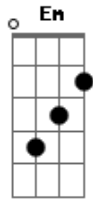

Antínoo - Boite

tom:

C

[Primeira Parte]

C
Jurei
Dm
Tentei
Em Dm
Que você me amasse
C
Fixei
Dm
Senti
Em Dm
Mas não te ouvi

[Pré-Refrão]

C Em F
Aqui não há o que se julgar
C Em Dm
Estou chapado demais pra chorar

[Refrão]

C Gm
Eu sei
C Dm
Eu te amei
C Gm
Mas dançei e te perdi
C Dm
Te perdi
C Gm

Acordes

© ukulele-chords.com

© ukulele-chords.com

© ukulele-chords.com

© ukulele-chords.com

© ukulele-chords.com

Te perdi

[Segunda Parte]

C
Jurei
Dm
Tentei
Em Dm
Que você me amasse
C
Fixei
Dm
Senti
Em Dm
Mas não te ouvi

[Pré-Refrão]

C Em F
Aqui não há o que se julgar
C Em Dm
Estou chapado demais pra chorar

[Refrão]

C Gm
Eu sei
C Dm
Eu te amei
C Gm
Mas dançei e te perdi
C Dm
Te perdi
C Gm
Te perdi