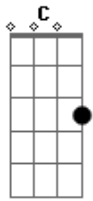

Antínoo - Boite

tom:

C

[Primeira Parte]

C
Jurei
Dm
Tentei
Em Dm
Que você me amasse
C
Fixei
Dm
Senti
Em Dm
Mas não te ouvi

[Pré-Refrão]

C Em F
Aqui não há o que se julgar
C Em Dm
Estou chapado demais pra chorar

[Refrão]

C Gm
Eu sei
C Dm
Eu te amei
C Gm
Mas dançei e te perdi
C Dm
Te perdi
C Gm

Acordes

© ukulele-chords.com