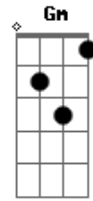

Antínoo - Boite

tom:

C

[Primeira Parte]

C
Jurei
Dm
Tentei
Em Dm
Que você me amasse
C
Fixei
Dm
Senti
Em Dm
Mas não te ouvi

[Pré-Refrão]

C Em F
Aqui não há o que se julgar
C Em Dm
Estou chapado demais pra chorar

[Refrão]

C Gm
Eu sei
C Dm
Eu te amei
C Gm
Mas dançei e te perdi
C Dm
Te perdi
C Gm

Acordes

© ukulele-chords.com

© ukulele-chords.com

© ukulele-chords.com

© ukulele-chords.com

© ukulele-chords.com

Te perdi

[Segunda Parte]

C
Jurei
Dm
Tentei
Em Dm
Que você me amasse
C
Fixei
Dm
Senti
Em Dm
Mas não te ouvi

[Pré-Refrão]

C Em F
Aqui não há o que se julgar
C Em Dm
Estou chapado demais pra chorar

[Refrão]

C Gm
Eu sei
C Dm
Eu te amei
C Gm
Mas dançei e te perdi
C Dm
Te perdi
C Gm
Te perdi