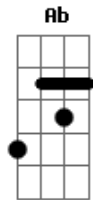

© ukulele-chords.com