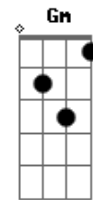

© ukulele-chords.com