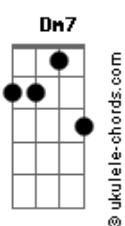

Antínoo - Fazer Pista

tom:

C
[Primeira Parte]

C7M
A voz rouca
Dm7
O salto gasto
C7M
Já tão pouca
Dm7
Eu me arrasto

[Pré-Refrão]

Am7
A previsão
Dm7
Tudo vai piorar
C7M
Fazer pista
G
Vai nos salvar

[Refrão]

C7M
Mas não cai
G
Que a gente vai
C7M
Fazer pista
Dm7
Não desista
C7M
Mas insista
G
E resista
C7M
Fazer pista
Dm7
Na minha lista
C7M Dm G
Em primeiro lugar

[Ponte]

C F
Majestade Blábláblá

Acordes

C F
Claudia Wonder e Kaká
F Em
Lendária Andréa de Mayo
F
Thelma Lipp
G
Brenda Lee
F C
A excelência travesti
Dm
Cris Negão

Luana
G
Dandara e Janaína
Dm
Afrontosa
Guerreira
G
Melindrosa e não afina
F
Salete e Phedra
G
Na cena e na pose
C7M
O ícone Roberta Close