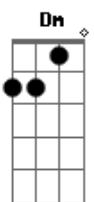

Antínoo - O Som do Amor

tom:

Em
[Primeira Parte]

Em C Em
Quando as palavras encontram uma melodia

F C
Eu quero te encontrar
Em C Em
Como cada nota procurando um acorde

F C
Eu vou te procurar

Em C
Ao bater dos atabaques

Em C G D
Daqui por diante estaremos no mesmo tom

Acordes

© ukulele-chords.com

© ukulele-chords.com

© ukulele-chords.com

© ukulele-chords.com

© ukulele-chords.com

© ukulele-chords.com