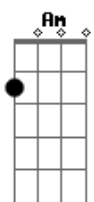

© ukulele-chords.com