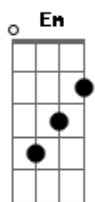

Antínoo - O Som do Amor

tom:

Em
[Primeira Parte]

Em C Em
Quando as palavras encontram uma melodia

F C
Eu quero te encontrar
Em C Em
Como cada nota procurando um acorde

F C
Eu vou te procurar

Em C
Ao bater dos atabaques

Em G
Seu coração baterá junto do meu
Em C
Presos na eternidade

Em G
Apaixonados como Eurídice e Orfeu

[Refrão]

Dm Em G
Eu te prometo uma vida perfeita
Bb C G
Te dou meu nome e uma nova beleza
Em C G
No campo harmônico do amor
Em C G D

Você será minha cor dominante

Em C G D
Nosso amor nunca será dissonante

Em C G D
Daqui por diante estaremos no mesmo tom

[Ponte]

C Am G
Desde o dia que seu olhar me penetrou

Dm G
Eu soube seria você

C Am G
No momento que sua voz me atravessou

Dm G
Eu soube é você

[Refrão]

Dm Em G
Eu te prometo uma vida perfeita

Bb C G
Te dou meu nome e uma nova beleza

Em C G
No campo harmônico do amor

Em C G D
Você será minha cor dominante

Em C G D
Nosso amor nunca será dissonante

Em C G D
Daqui por diante estaremos no mesmo tom

Acordes

© ukulele-chords.com