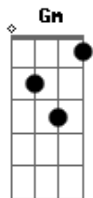

Antínoo - Púrpura

tom:

[Primeira Parte]

Cm **Gm**
 Pare com o pé, suma com a dor
Cm **Gm**
 Chega de fingir, você é um ator
Dm **C**
 Juro que não, eu não juro em vão
Dm **C**
 Afina a paixão, ilumina a razão

[Pré-Refrão]

Dm **C**
 Botei na balança, você não pesou
Dm **G**
 Botei na peneira, você não passou

[Refrão]

Cm **Gm**
 Eu não voltarei pra você
Dm **C**
 Vai entender e me esquecer
Cm **Gm**
 Eu não voltarei pra você
Dm **C**
 Vai entender e me esquecer

[Segunda Parte]

Cm **Gm**
 Não me decifra um só instante
Cm **Gm**
 Mesmo tão perto, permanecia distante
Dm **C**
 Você partiu e me partiu

Acordes

© ukulele-chords.com

© ukulele-chords.com

© ukulele-chords.com