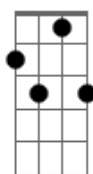

Antonio Tobias Silveira - Minha Camisa Amarela

tom:

Intro: G D7 G D7

G G7 G7
 Meu samba desatina sai do tom
 C Cm G Gb7 F7 E7
 Busca o endereço daquela
 E7 Am Cm
 Que ontem manchou de batom
 Am D7 G D7
 Minha camisa amarela
 G G7 G7
 Meu samba desatina sai do tom
 C Cm G Gb7 F7 E7
 Busca o endereço daquela
 E7 Am Cm
 Que ontem manchou de batom
 Am D7 G
 Minha camisa amarela
 E7 E7 Am
 Razão desta contenda singular
 D7 G
 Entre eu e Manuela
 E7 E7 Am Cm Am
 Que disse com todas as letras
 D7 G D7

Não serás pro bico dela
 G G
 Agora vê se pode
 Gb7 Bm
 É desaforo de fato
 E7 Am
 Peça do meu vestuário
 D7 G G7
 Transformada em guardanapo
 C Cm Bm
 Já fiz ocorrência, na delegacia

E7 Am
 E não vou sossegar
 C Cm
 Enquanto a dona dessa boca
 Bm Am D7 G G7
 Não vier, essa nódoa tirar
 C Cm Bm
 Já fiz ocorrência, na delegacia

G7

© ukulele-chords.com

C

© ukulele-chords.com

Gb7

© ukulele-chords.com

F7

© ukulele-chords.com