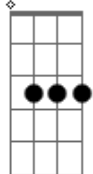

Antonio Tobias Silveira - Minha Camisa Amarela

tom:

Intro: G D7 G D7

G G7 G7
Meu samba desatina sai do tom
C Cm G Gb7 F7 E7
Busca o endereço daquela
E7 Am Cm
Que ontem manchou de batom
Am D7 G D7
Minha camisa amarela
G G7 G7
Meu samba desatina sai do tom
C Cm G Gb7 F7 E7
Busca o endereço daquela
E7 Am Cm
Que ontem manchou de batom
Am D7 G
Minha camisa amarela
E7 E7 Am
Razão desta contenda singular
D7 G
Entre eu e Manuela
E7 E7 Am Cm Am
Que disse com todas as letras
D7 G D7

Não serás pro bico dela
G G
Agora vê se pode
Gb7 Bm
É desaforo de fato
E7 Am
Peça do meu vestuário
D7 G G7
Transformada em guardanapo
C Cm Bm
Já fiz ocorrência, na delegacia

E7 Am
E não vou sossegar
C Cm
Enquanto a dona dessa boca
Bm Am D7 G G7
Não vier, essa nódoa tirar
C Cm Bm
Já fiz ocorrência, na delegacia

E7 Am
E não vou sossegar
C Cm
Enquanto a dona dessa boca
Bm Am D7 G
Não vier, essa nódoa tirar

Acordes

C#