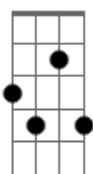

Antonio Tobias Silveira - Minha Camisa Amarela

tom:

Intro: G D7 G D7

G G7 G7
 Meu samba desatina sai do tom
 C Cm G Gb7 F7 E7
 Busca o endereço daquela
 E7 Am Cm
 Que ontem manchou de batom
 Am D7 G D7
 Minha camisa amarela
 G G7 G7
 Meu samba desatina sai do tom
 C Cm G Gb7 F7 E7
 Busca o endereço daquela
 E7 Am Cm
 Que ontem manchou de batom
 Am D7 G
 Minha camisa amarela
 E7 E7 Am
 Razão desta contenda singular
 D7 G
 Entre eu e Manuela
 E7 E7 Am Cm Am
 Que disse com todas as letras
 D7 G D7

Não serás pro bico dela
 G G
 Agora vê se pode
 Gb7 Bm
 É desaforo de fato
 E7 Am
 Peça do meu vestuário
 D7 G G7
 Transformada em guardanapo
 C Cm Bm
 Já fiz ocorrência, na delegacia

E7 Am
 E não vou sossegar
 C Cm
 Enquanto a dona dessa boca
 Bm Am D7 G G7
 Não vier, essa nódoa tirar
 C Cm Bm
 Já fiz ocorrência, na delegacia

G7

© ukulele-chords.com

C

© ukulele-chords.com

Gb7

© ukulele-chords.com

F7

© ukulele-chords.com