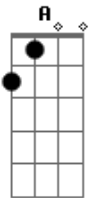

Antorchas - ¿Quién Es Digno?

tom: Dm

[Primeira Parte]

Dm A
Quién es digno
C
De abrir el libro
G
Y desatar los sellos.

Dm A
Quién es digno
C
De abrir el libro
G
Y desatar los sellos.

[Segunda Parte]

Dm
Y ninguno ni en el cielo
A
Ni en la tierra
C
Ni debajo de la tierra
G
Fue hallado digno.

Dm
Y ninguno ni en el cielo
A
Ni en la tierra

Acordes

© ukulele-chords.com

© ukulele-chords.com

© ukulele-chords.com

© ukulele-chords.com

C
Ni debajo de la tierra
G
Fue hallado digno.

[Pré-Refrão]

Dm A
Dónde está, oh muerte, tu agujón?
C G
Dónde está, oh tumba tu victoria?

Dm A
Dónde está, oh muerte, tu agujón?
C G
Dónde está, oh tumba tu victoria?

[Refrão]

G C A Dm
El cordero que siempre vivirá
G C A Dm
Ha vencido y pronto volverá