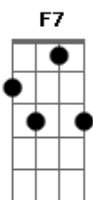

ukulele-chords.com