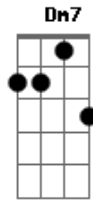

ukulele-chords.com