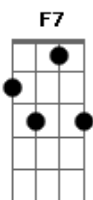

© ukulele-chords.com