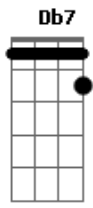

© ukulele-chords.com