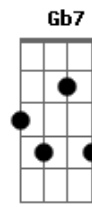

© ukulele-chords.com