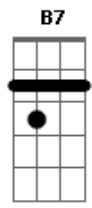

© ukulele-chords.com