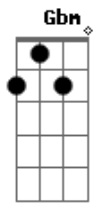

© ukulele-chords.com