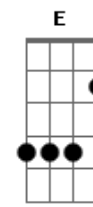

© ukulele-chords.com