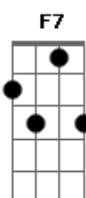

© ukulele-chords.com