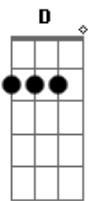

© ukulele-chords.com