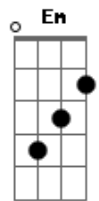

© ukulele-chords.com