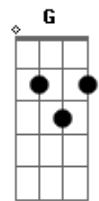

© ukulele-chords.com