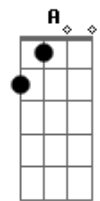

© ukulele-chords.com