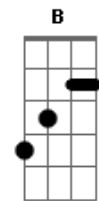

© ukulele-chords.com