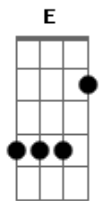

Arautos do Rei - Nele

Tom: D

Bm G Bm G D D
O bem que eu quero nao faço Mas o mau que nao quero ja fiz
Escravo da sinceridade enganava o

A G Em Bm Bm
meu coração Cansei de voltar como um perdedor ao lutar
Mas hoje eu ja sei Onde eu posso esperar

A G D Bm Bm
Nele que muda o tempo e vê cada folha Que cai pra Forrar o
chão nele que enclina Os ouvidos E ouve

Dbm B A E A
o meu coração Ele é a for - ça pra mudar

Dbm B A E
Quero viver as palavras e unir o que falo ao que sou Tendo
de exemplo meu mestre Que primeiro foi

B A Bm Dbm
meu Salvador Cansei de voltar Como um perdedor ao lutar
Mas hoje eu sei Onde eu posso esperar

B A B E A
Dbm B A

E
Nele que muda o tempo e vê Cada folha Que cai pra forrar o
chao Nele que enclina os Ouvidos E ouve

A A B Gb4 A B
o meu coração Ele é a for - ça pra mudar.

Ponte:

Dbm Gbm Dbm Gbm
Essa e a minha oração Com minha vida pregar Para
que onde eu passar Todos possam ver-te

E A Dbm B
em mim. Nele que muda o tempo e vê Cada folha Que
cai pra forrar o chao Nele que enclina os

E Gb4
Ouvidos E ouve o meu coração

A E A
Nele que muda o tempo e vê Cada folha Que cai pra forrar o
chao Nele que enclina os

A B Dbm B A Dbm B Gb4
Ouvidos E ouve o meu coração Ele é a for - ça pra
mudar

A Dbm B A Dbm B A E
Ele è a for - ça pra mudar

Acordes

© ukulele-chords.com