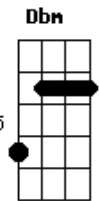

ukulele-chords.com