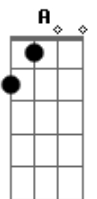

© ukulele-chords.com