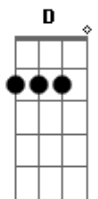

Arequipa - Coração Partido

tom:

Intro: D

D D7M D D G A
Olha só o que você fez com o presente que dei
D D7M D D
Me pagando com a dor
G A
Confesso que não era o que pensei

G A Gb7 Bm
Meu coração partiu
G A D D7
Me deixa e vá embora de uma vez
G A Gb7 Bm
E nem sequer sorriu
G A
O meu amor é pouco pra você?

D D7M D D
Olha só o que você
G A
Está fazendo com a minha vida
D D7M D D G
Me feriu e tatuou o nome de outro
A
Nas minhas feridas

G A Gb7 Bm
Meu coração partiu
G A D D7
Me deixa e vá embora de uma vez
G A Gb7 Bm
E nem sequer sorriu
G A
O meu amor é pouco pra você?

[Solo] D D7M D D G A
D D7M D D G A

G A Gb7 Bm
Meu coração partiu
G A D D7
Me deixa e vá embora de uma vez
G A Gb7 Bm
E nem sequer sorriu
G A
O meu amor é pouco pra você?
G A D D7
O meu amor é pouco pra você?
G A Gb7 Bm
O meu amor é pouco pra você?
G A
O meu amor é pouco
D
Pra você?

Acordes

© ukulele-chords.com