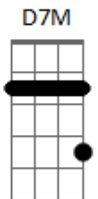

© ukulele-chords.com