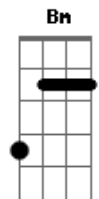

© ukulele-chords.com