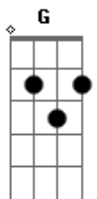

© ukulele-chords.com