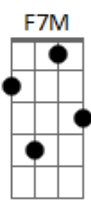

Ariel Letícia - Calma

tom:

Intro: F7M C Am7 G

F7M
Calma
C
Tente mais uma vez
Am7
Respire só outra vez
G
Ainda não é hora de você decidir

F7M
Calma
C
Isso não é a solução
Am7
É apenas o seu coração
G
Te acelerando pra você desistir

F7M C
Mas, antes de ir
Am7
Olha pra mim
G
Vou segurar a tua mão pra você saber

F7M C
Que eu to aqui

Acordes

© ukulele-chords.com

© ukulele-chords.com

© ukulele-chords.com

© ukulele-chords.com

Am7
Tente sorrir
G
Por mais difícil que isso seja, você vai ver
F7M C Am7
Que dentro de você tem tanta gente
G
Tantos lugares, tantos olhares de amor
F7M C Am7
E, no fim de tudo, tem luz no fim do túnel
G F7M
Essa questão do tempo você ainda não enxergou
F7M C
Vem! Vamos além
Am7
Vamos seguir
G
Tente cuidar de quem está aqui
F7M
Calma
C
Tente mais uma vez
Am7
Respire só outra vez
G
Ainda não é hora de você decidir