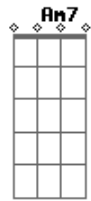

Ariel Letícia - Calma

tom:

Intro: F7M C Am7 G

F7M
Calma
C
Tente mais uma vez
Am7
Respire só outra vez
G
Ainda não é hora de você decidir

F7M
Calma
C
Isso não é a solução
Am7
É apenas o seu coração
G
Te acelerando pra você desistir

F7M C
Mas, antes de ir
Am7
Olha pra mim
G
Vou segurar a tua mão pra você saber

F7M C
Que eu to aqui

Acordes

© ukulele-chords.com

© ukulele-chords.com

© ukulele-chords.com

© ukulele-chords.com

Am7
Tente sorrir
G
Por mais difícil que isso seja, você vai ver
F7M C Am7
Que dentro de você tem tanta gente
G
Tantos lugares, tantos olhares de amor
F7M C Am7
E, no fim de tudo, tem luz no fim do túnel
G F7M
Essa questão do tempo você ainda não enxergou
F7M C
Vem! Vamos além
Am7
Vamos seguir
G
Tente cuidar de quem está aqui
F7M
Calma
C
Tente mais uma vez
Am7
Respire só outra vez
G
Ainda não é hora de você decidir