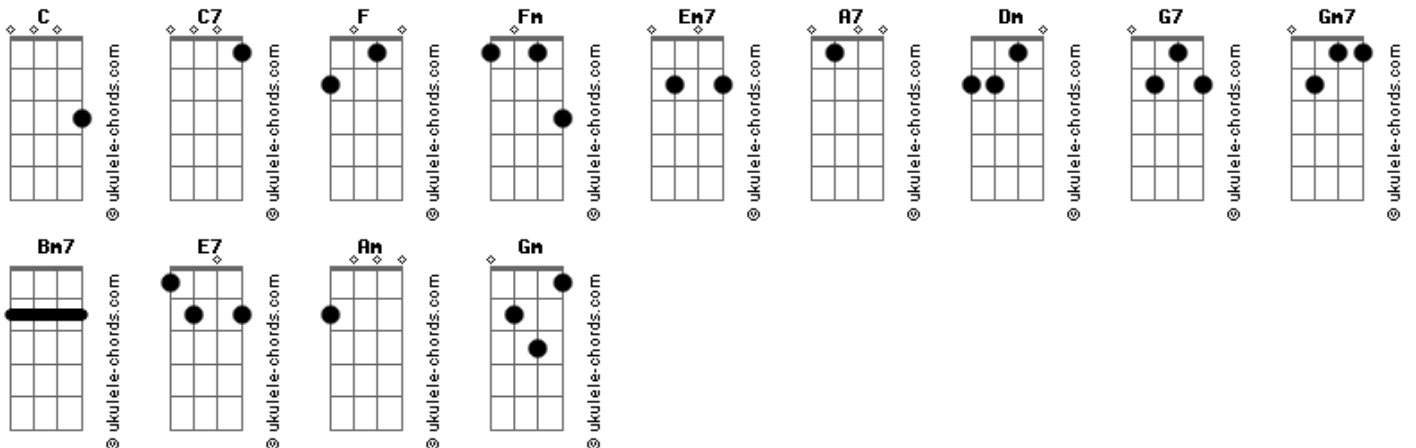

# Arlindo Cruz - O Show Tem Que Continuar

tom:

Intro: C

C7 F  
Lalaia lalaia laia  
Fm Em7  
Lalaia lalaia laia  
A7 Dm  
Lalaia Lalaia  
G7 C  
Laia

[Primeira Parte]

A7 Dm G7  
O teu choro já não toca  
C  
Meu bandolim  
A7 Dm G7  
Diz que minha voz sufoca

Gm7 C7  
Seu violão  
F  
Afrouxaram-se as cordas  
Fm Em7 A7  
E assim desafina

Dm  
E pobre das rimas  
G7 Gm7 C7  
Da nossa canção

F  
Hoje somos folha morta  
Fm Em7 A7  
Metais em surdina

Dm  
Fechando a cortina  
G7 C  
Vazio o salão

[Segunda Parte]

A7 Dm  
Se os duetos não se encontram mais  
G7 Em7 A7  
E os solos perderam emoção

Dm G7  
Se acabou o gás  
C C7  
Pra cantar o mais simples refrão

Bm7  
Se a gente nota  
E7 Am  
Que uma só nota

## Acordes

Dm  
Já não se esgota  
G7 Gm7 C7  
E o show perde a razão

[Refrão]

F Fm  
Nós iremos achar o tom  
Em7 A7  
Um acorde com um lindo som  
Dm  
E fazer com que fique bom  
G7 Gm7 C7  
Outra vez, o nosso cantar