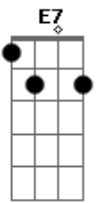

© ukulele-chords.com