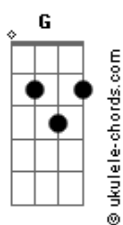

# Armandinho - Casa do Sol

Tom: G

(intro) G Bm7 Am7 D7

(solo 1) G Bm7 Am7 D7

G Bm7  
Quando chega o entardecer  
Am7 D7 (riff 1)  
É impossível não lembrar de você

(riff 1)

G Bm7 Am7  
Dos momentos que juntos passamos ao sol  
D7 G Bm7  
No temporal você estava também ao meu lado  
Am7 D7 (riff 2) G  
Na grama, na areia de Santa no fim de semana

(riff 2)

Bm7 Am7  
Batendo na Casa do Sol  
D7 G  
Pra manhã nascer feliz

(solo 2) Bm7 Am7 D7

G Bm7  
Quando chega o entardecer  
Am7 D7 (riff 3)  
É impossível não lembrar de você

(riff 3)

G Bm7 Am7  
Dos momentos que juntos passamos ao sol  
D7 G Bm7  
No temporal você estava também ao meu lado

## Acordes

Am7 D7 G  
Na grama, em paz na pracinha no fim de semana

Bm7 Am7  
Batendo na Casa do Sol  
D7 G  
Pra manhã nascer feliz

(solo 3) Bm7 Am7 D7

Eee...

G Bm7 Am7 D7  
A melancolia das ondas quebrando sozinhas sem você  
G Bm7 Am7 D7  
Lembrando teu beijo salgado e pedindo um abraço pra aquecer