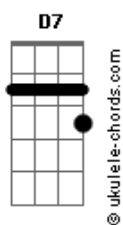

# Armandinho - Casa do Sol

Tom: G

(intro) G Bm7 Am7 D7

(solo 1) G Bm7 Am7 D7

G Bm7  
Quando chega o entardecer  
Am7 D7 (riff 1)  
É impossível não lembrar de você

(riff 1)

G Bm7 Am7  
Dos momentos que juntos passamos ao sol  
D7 G Bm7  
No temporal você estava também ao meu lado  
Am7 D7 (riff 2) G  
Na grama, na areia de Santa no fim de semana

(riff 2)

Bm7 Am7  
Batendo na Casa do Sol  
D7 G  
Pra manhã nascer feliz

(solo 2) Bm7 Am7 D7

G Bm7  
Quando chega o entardecer  
Am7 D7 (riff 3)  
É impossível não lembrar de você

(riff 3)

G Bm7 Am7  
Dos momentos que juntos passamos ao sol  
D7 G Bm7  
No temporal você estava também ao meu lado

## Acordes

Am7 D7 G  
Na grama, em paz na pracinha no fim de semana

Bm7 Am7  
Batendo na Casa do Sol  
D7 G  
Pra manhã nascer feliz

(solo 3) Bm7 Am7 D7

Eee...

G Bm7 Am7 D7  
A melancolia das ondas quebrando sozinhas sem você  
G Bm7 Am7 D7  
Lembrando teu beijo salgado e pedindo um abraço pra aquecer