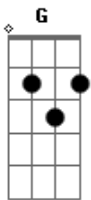

Armandinho - Casa do Sol

tom:

G

Intro: G Bm Am D7

[Solo] G Bm Am D7

G Bm
Quando chega o entardecer
Am D7 [Riff 1]
É impossível não lembrar de você

[Riff 1]

G Bm Am
Dos momentos que juntos passamos ao sol
D7 G Bm
No temporal você estava também ao meu lado
Am D7 [Riff 2] G
Na grama, na areia de Santa no fim de semana

[Riff 2]

Bm Am
Batendo na Casa do Sol
D7 G
Pra manhã nascer feliz

[Solo] Bm Am D7

G Bm
Quando chega o entardecer
Am D7 [Riff 3]
É impossível não lembrar de você

[Riff 3]

Acordes

G

© ukulele-chords.com