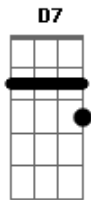

[Riff 2]

Bm Am
Batendo na Casa do Sol
D7 G
Pra manhã nascer feliz

[Solo] Bm Am D7

G Bm
Quando chega o entardecer
Am D7 [Riff 3]
É impossível não lembrar de você

[Riff 3]

Acordes

G

© ukulele-chords.com

Bm

© ukulele-chords.com

Am

© ukulele-chords.com

D7

© ukulele-chords.com

C

© ukulele-chords.com