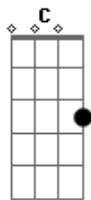

[Riff 2]

Bm Am
Batendo na Casa do Sol
D7 G
Pra manhã nascer feliz

[Solo] Bm Am D7

G Bm
Quando chega o entardecer
Am D7 [Riff 3]
É impossível não lembrar de você

[Riff 3]

Acordes

G

© ukulele-chords.com

Bm

© ukulele-chords.com

Am

© ukulele-chords.com

D7

© ukulele-chords.com

C

© ukulele-chords.com

Dos momentos que juntos passamos ao sol
D7 G Bm
No temporal você estava também ao meu lado
Am D7 G
Na grama, em paz na pracinha no fim de semana

Bm Am
Batendo na Casa do Sol
D7 G
Pra manhã nascer feliz