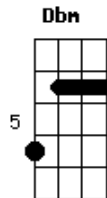

© ukulele-chords.com