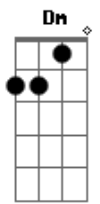

Armandinho - Outra Vida

Tom: F
Intro: Dm

Primeira Parte:

Dm
Talvez não seja nessa vida ainda
Mas você ^{Am7} ainda vai ser a minha vida
Bb7 ^{Am7}
Então a gente vai fugir pro mar
Bb7 ^{Am7}
Eu vou pedir pra namorar
Bb7 ^{Am7}
Você vai me dizer que vai pensar
^{Gm7 C7}
Mas no fim vai deixar

Amor...ôio...

Segunda Parte:

Dm
Talvez não seja nessa vida ainda
^{Am7}
Mas você ainda vai ser a minha vida
Bb7 ^{Am7}
E uma abelhinha vai fazer o mel
Bb7 ^{Am7}
Estrela Dalva vai cruzar no céu

Bb7 ^{Am7}
E o vento certo vai soprar no mar
^{Gm7 C7 Dm}
Pode crer, que tudo vai dar certo....

Refrão:

^{Am7}
Uebaruieio
^{Bb7 Am7}
Sou pescador, sonhador
^{Bb7 Am7}
Vou dizer pra Deus nosso Senhor
^{Bb7 Am7}
Que tu és o amor da minha vida
^{Gm7 C7}
Pois não da pra viver nessa vida morrendo de
^{Dm}
Amor...
^{Am7 Bb7 Am7}
Uebaruieio, uebaruieio, uibaio

Solo:

Bb7
Você acredita numa outra vida
^{Am7 Bb7 Am7}
Só nós dois?
^{Gm7 C7 Dm}
Pode crer, que tudo vai dar certo.

Acordes

© ukulele-chords.com

© ukulele-chords.com

© ukulele-chords.com

© ukulele-chords.com