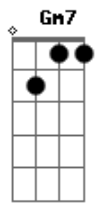

Armandinho - Outra Vida

Tom: F
Intro: Dm

Primeira Parte:

Dm
Talvez não seja nessa vida ainda
Mas você ^{Am7} ainda vai ser a minha vida
Bb7 ^{Am7}
Então a gente vai fugir pro mar
Bb7 ^{Am7}
Eu vou pedir pra namorar
Bb7 ^{Am7}
Você vai me dizer que vai pensar
^{Gm7 C7}
Mas no fim vai deixar

Refrão:

^{Am7}
Uebaruieio
^{Bb7 Am7}
Sou pescador, sonhador
^{Bb7 Am7}
Vou dizer pra Deus nosso Senhor
^{Bb7 Am7}
Que tu és o amor da minha vida
^{Gm7 C7}
Pois não da pra viver nessa vida morrendo de
^{Dm}
Amor...
^{Am7 Bb7 Am7}
Uebaruieio, uebaruieio, uibaio

Solo:

Bb7
Você acredita numa outra vida
^{Am7 Bb7 Am7}
Só nós dois?
^{Gm7 C7 Dm}
Pode crer, que tudo vai dar certo.

Acordes

© ukulele-chords.com

© ukulele-chords.com

© ukulele-chords.com

© ukulele-chords.com