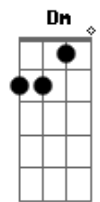

© ukulele-chords.com