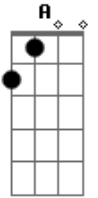

© ukulele-chords.com