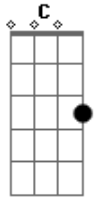

Armandinho - Toca uma Reguera Aí

Tom: D

A
 E AÍ GURIZADA DO REGGAE REGGAEMUSIC,
 D A D A
 ARMANDINHO E FABÃO DERRUBANDO O SOM DA BABILÔNIA.
 D A D
 PONHA SEUS DREADLOK'S PARA BALANÇAR COM O SOM DE JAH
 A D A :
 Ô MEU, TOCA UMA REGGUEIRA AÍ, :
 D A D A D : REFRÃO
 PRO MEU DREAD BALANÇAR, PRA FUMACEIRA SUBIR (BIS) :
 A D A
 SUBIU AREIA QUANDO A MULECADA SE LIGOU
 D A
 DJ ENTRou MANDANDO O SEU RECADO
 D A D
 NO REGGAE VOCÊ NUNCA SENTE DOR
 A D A

A D
 TÁ TUDO CERTO, TAMO TUDO NA CHALAÇA

A D
 O ORELHA TRÁS CACHAÇA CABEÇA TRAZ O LIMÃO
 REFRÃO

Acordes

© ukulele-chords.com

© ukulele-chords.com

© ukulele-chords.com

© ukulele-chords.com