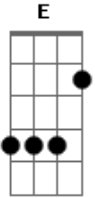

Armandinho - Toca uma Reguera Aí

Tom: D

A
 E AÍ GURIZADA DO REGGAE REGGAEMUSIC,
 D A D A
 ARMANDINHO E FABÃO DERRUBANDO O SOM DA BABILÔNIA.
 D A D
 PONHA SEUS DREADLOK'S PARA BALANÇAR COM O SOM DE JAH
 A D A :
 Ô MEU, TOCA UMA REGGUEIRA AÍ, :
 D A D A D : REFRÃO
 PRO MEU DREAD BALANÇAR, PRA FUMACEIRA SUBIR (BIS) :
 A D A
 SUBIU AREIA QUANDO A MULECADA SE LIGOU
 D A
 DJ ENTRou MANDANDO O SEU RECADO
 D A D
 NO REGGAE VOCÊ NUNCA SENTE DOR
 A D A

SUBIU AREIA SÓ REGGAE, HIP HOP NO SALÃO,
 D A
 SE VOCÊ NÃO GOSTAR DO RAGAMUSIC
 D A D
 NÃO VAI PASSAR O VERÃO NO PISCINÃO

A D
 FINAL DE TARDE LÁ NA CASA DO MANINHO

A D
 MARCA A PONTE COM ESSA RAÇA PRA FAZÊ CONCENTRAÇÃO

A D
 TÁ TUDO CERTO, TAMO TUDO NA CHALAÇA

A D
 O ORELHA TRÁS CACHAÇA CABEÇA TRAZ O LIMÃO
 REFRÃO

Acordes

© ukulele-chords.com

© ukulele-chords.com

© ukulele-chords.com

© ukulele-chords.com