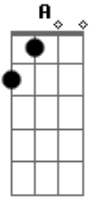

Armandinho - Toca uma Reguera Aí

Tom: D

A
 E AÍ GURIZADA DO REGGAE REGGAEMUSIC,
 D A D A
 ARMANDINHO E FABÃO DERRUBANDO O SOM DA BABILÔNIA.
 D A D
 PONHA SEUS DREADLOK'S PARA BALANÇAR COM O SOM DE JAH
 A D A :
 Ô MEU, TOCA UMA REGGUEIRA AÍ, :
 D A D A D : REFRÃO
 PRO MEU DREAD BALANÇAR, PRA FUMACEIRA SUBIR (BIS) :
 A D A
 SUBIU AREIA QUANDO A MULECADA SE LIGOU
 D A
 DJ ENTRou MANDANDO O SEU RECADO
 D A D
 NO REGGAE VOCÊ NUNCA SENTE DOR
 A D A

SUBIU AREIA SÓ REGGAE, HIP HOP NO SALÃO,
 D A
 SE VOCÊ NÃO GOSTAR DO RAGAMUSIC
 D A D
 NÃO VAI PASSAR O VERÃO NO PISCINÃO

A D
 FINAL DE TARDE LÁ NA CASA DO MANINHO

A D
 MARCA A PONTE COM ESSA RAÇA PRA FAZÊ CONCENTRAÇÃO

A D
 TÁ TUDO CERTO, TAMO TUDO NA CHALAÇA

A D
 O ORELHA TRÁS CACHAÇA CABEÇA TRAZ O LIMÃO
 REFRÃO

Acordes

© ukulele-chords.com

© ukulele-chords.com

© ukulele-chords.com

© ukulele-chords.com