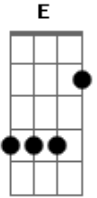

© ukulele-chords.com