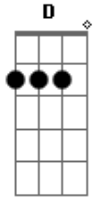

Armandinho - Toca uma Reguera Aí

Tom: D

A
 E AÍ GURIZADA DO REGGAE REGGAEMUSIC,
 D A D A
 ARMANDINHO E FABÃO DERRUBANDO O SOM DA BABILÔNIA.
 D A D
 PONHA SEUS DREADLOK'S PARA BALANÇAR COM O SOM DE JAH
 A D A :
 Ô MEU, TOCA UMA REGGUEIRA AÍ, :
 D A D A D : REFRÃO
 PRO MEU DREAD BALANÇAR, PRA FUMACEIRA SUBIR (BIS) :
 A D A
 SUBIU AREIA QUANDO A MULECADA SE LIGOU
 D A
 DJ ENTRou MANDANDO O SEU RECADO
 D A D
 NO REGGAE VOCÊ NUNCA SENTE DOR
 A D A

SUBIU AREIA SÓ REGGAE, HIP HOP NO SALÃO,
 D A
 SE VOCÊ NÃO GOSTAR DO RAGAMUSIC
 D A D
 NÃO VAI PASSAR O VERÃO NO PISCINÃO

A D
 FINAL DE TARDE LÁ NA CASA DO MANINHO

A D
 MARCA A PONTE COM ESSA RAÇA PRA FAZÊ CONCENTRAÇÃO

A D
 TÁ TUDO CERTO, TAMO TUDO NA CHALAÇA

A D
 O ORELHA TRÁS CACHAÇA CABEÇA TRAZ O LIMÃO
 REFRÃO

Acordes

© ukulele-chords.com

© ukulele-chords.com

© ukulele-chords.com

© ukulele-chords.com