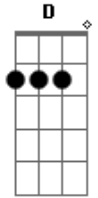

Armandinho - Toca uma Reguera Aí

Tom: D

A
E AÍ GURIZADA DO REGGAE REGGAEMUSIC,
D A D A
ARMANDINHO E FABÃO DERRUBANDO O SOM DA BABILÔNIA.
D A D
PONHA SEUS DREADLOK'S PARA BALANÇAR COM O SOM DE JAH
A D A :
Ô MEU, TOCA UMA REGGUEIRA AÍ, :
D A D A D : REFRÃO
PRO MEU DREAD BALANÇAR, PRA FUMACEIRA SUBIR (BIS) :
A D A
SUBIU AREIA QUANDO A MULECADA SE LIGOU
D A
DJ ENTROU MANDANDO O SEU RECADO
D A D
NO REGGAE VOCÊ NUNCA SENTE DOR
A D A

SUBIU AREIA SÓ REGGAE, HIP HOP NO SALÃO,
D A
SE VOCÊ NÃO GOSTAR DO RAGAMUSIC
D A D
NÃO VAI PASSAR O VERÃO NO PISCINÃO

A D
FINAL DE TARDE LÁ NA CASA DO MANINHO

A D
MARCA A PONTE COM ESSA RAÇA PRA FAZÊ CONCENTRAÇÃO

A D
TÁ TUDO CERTO, TAMO TUDO NA CHALAÇA

A D
O ORELHA TRÁS CACHAÇA CABEÇA TRAZ O LIMÃO
REFRÃO

Acordes

© ukulele-chords.com