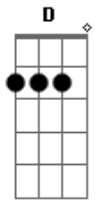

Arnaldo Antunes - Fora de Si

Tom: D

(intro) A

A A A A A
eu fico louco eu fico fora de si
A A A A A
eu fico assim eu fico fora de mim
A A A A A
eu fico um pouco depois eu saio daqui
A A A A A
eu va embora eu fico fora de si
A A A A G G G G
eu fico OCO eu fico é bem assim eu fico sem ninguém em mim

(neste começo no meio dos "Lá" fique tocando na corda só abafando na 5ª casa)

(A G A G A G A G A G)

A G A G A G A G A G
eu fico louco eu fico fora de si
A G A G A G A G A G
eu fico assim eu fico fora de mim
A G A G A G A G A G
eu fico um pouco depois eu saio daqui
A G A G A G A G A G
eu va embora eu fico fora de si
A G A G A G A G A G
eu fico oco eu fico é bem assim eu fico sem ninguém em mim.

Acordes

© ukulele-chords.com