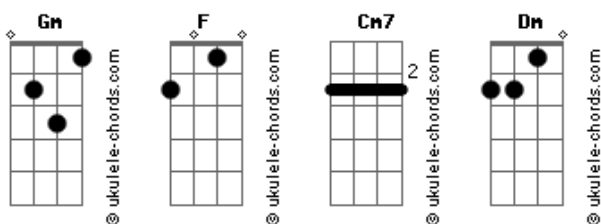

# Arnaldo Antunes - Sou Só

tom:

Gm

F

A vida vem de mim  
 F Gm  
 Transformo a noite em dia  
 Gm F Gm  
 O brilho do marfim  
 F Gm  
 No espelho da baía  
 Gm F  
 Pra todos digo sim  
 F Gm  
 Eu sou a luz que guia  
 Gm F  
 O verde do capim  
 F Gm  
 Que o olho acaricia  
 Gm  
 E na ciranda do céu

Sou eixo de rotação  
 F  
 O centro do carrossel  
 Gm  
 O olho do furacão  
 Gm F  
 A tinta e o pincel  
 F Gm  
 O rosa que irradia  
 Gm F  
 O branco do papel  
 F Gm  
 Na página vazia  
 Gm F  
 O ouro do leão  
 F Gm  
 Vermelho hemorragia  
 Gm F  
 O negro do carvão  
 F Gm  
 Sem mim nada seria  
 Gm  
 A brasa, a brisa, o calor

## Acordes

Invade a porta no vão  
 F  
 Sou fonte de toda cor  
 Gm  
 Eu seco a chuva no chão  
 Cm7 F  
 Sou só  
 Dm Gm  
 Eu sou só  
 Cm7 F  
 Só eu sou  
 Gm  
 Tão só  
 Gm F  
 Fotossintetizador  
 F Gm  
 Cápsula de energia  
 Gm F  
 Faça brotar a flor  
 F Gm  
 Flash e fotografia  
 Gm F  
 Sou feito de explosão  
 F Gm  
 Que nunca se sacia  
 Gm F  
 Grão de constelação  
 F Gm  
 Gema da astrologia  
 Gm  
 Eu sou o fogo ancestral