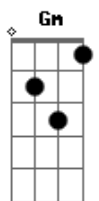

Arnaldo e Marin - Rei da Selva

tom:

F
Gm C F C F C F C F

F C Am
Os passarinhos eram tudo que eu queria
Enfeitavam madrugadas ao romper de cada dia
O Zé Torneio sempre naquela mataria
Você é grande rei do arpa com certeza rei foi dia

F C F C F

F C Am
Amiga Chita com sinais me advertia
Uma fera me enfrentava por alguém que perderia
Em meu cangote onde pode e conduzia

Acordes

© ukulele-chords.com

© ukulele-chords.com

© ukulele-chords.com

© ukulele-chords.com

Quando o leão andava a floresta revertia

F C F C F

F C Am
Com o meu grito toda a selva eu dirigia
Controlando a mamata vomitasse eu bateria
Todas as tribos também hoje eu protegia
Com vitória e saudade da floresta que eu fazia