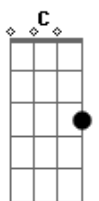

Arnaldo e Marin - Rei da Selva

tom:

F
Gm C F C F C F C F

F C Am
Os passarinhos eram tudo que eu queria
Enfeitavam madrugadas ao romper de cada dia
O Zé Torneio sempre naquela mataria
Você é grande rei do arpa com certeza rei foi dia

F C F C F

F C Am
Amiga Chita com sinais me advertia
Uma fera me enfrentava por alguém que perderia
Em meu cangote onde pode e conduzia

Acordes

© ukulele-chords.com

© ukulele-chords.com

© ukulele-chords.com

© ukulele-chords.com

Quando o leão andava a floresta revertia

F C F C F

F C Am
Com o meu grito toda a selva eu dirigia
Controlando a mamata vomitasse eu bateria
Todas as tribos também hoje eu protegia
Com vitória e saudade da floresta que eu fazia