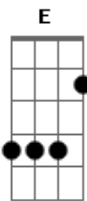

Arroba Nat - Siempre Te Voy a Querer

tom:

Gb (forma dos acordes no tom de **E**)

Capostrate na 2ª casa

Intro: **E Dbm E Dbm**

[Verso 1]

E **Dbm**
 Quisiera que el tiempo se pare
E **Dbm**
 Y nunca dejar de escucharte
A **E**
 Yo quiero abrazarte y nunca soltarte
E **Dbm**
 Perdón por no estar a tu lado
E **Dbm**
 En mi mente yo te llevo a diario
A **Am**
 Son tantos recuerdos que guardo en mi corazón
E **E7**
 Siempre te voy a querer

[Refrão]

Dbm **B**
 Y espero que el tiempo a mi lado
A
 No sea tan malo porque soy

Acordes

© ukulele-chords.com

© ukulele-chords.com

© ukulele-chords.com

© ukulele-chords.com

© ukulele-chords.com

© ukulele-chords.com

© ukulele-chords.com

© ukulele-chords.com

E **E7**
 Difícil de entender
Dbm **B**
 Y espero que el tiempo a tu lado
A
 Me enseñe las cosas que yo siempre
E **E7**
 Quise aprender
 (**Gbm** **A2** **E** **E7**)
 (**Gbm** **A2** **B**)
Am **E**
 Cuando yo estoy triste te siento a mi lado
Am **E**
 Aunque no nos veamos yo siempre te extraño
A **Am** **B**
 Son tantos los recuerdos que guardo en mi corazón
 Siempre te voy a querer
 Verso
E **Dbm**
 Se nota en tus ojos cansados
E **Dbm**
 Se nota en tu pelo ya blanco
Am
 Que el tiempo ha pasado
E
 Y no se va a detener