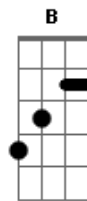

Arroba Nat - Siempre Te Voy a Querer

tom:

Gb (forma dos acordes no tom de **E**)

Capostrate na 2ª casa

Intro: **E Dbm E Dbm**

[Verso 1]

E **Dbm**
 Quisiera que el tiempo se pare
E **Dbm**
 Y nunca dejar de escucharte
A **E**
 Yo quiero abrazarte y nunca soltarte
E **Dbm**
 Perdón por no estar a tu lado
E **Dbm**
 En mi mente yo te llevo a diario
A **Am**
 Son tantos recuerdos que guardo en mi corazón
E **E7**
 Siempre te voy a querer

[Refrão]

Dbm **B**
 Y espero que el tiempo a mi lado
A
 No sea tan malo porque soy

Acordes

© ukulele-chords.com

© ukulele-chords.com

© ukulele-chords.com

© ukulele-chords.com

© ukulele-chords.com

© ukulele-chords.com

© ukulele-chords.com

© ukulele-chords.com

E **E7**
 Difícil de entender
Dbm **B**
 Y espero que el tiempo a tu lado
A
 Me enseñe las cosas que yo siempre
E **E7**
 Quise aprender
 (**Gbm** **A2** **E** **E7**)
 (**Gbm** **A2** **B**)
Am **E**
 Cuando yo estoy triste te siento a mi lado
Am **E**
 Aunque no nos veamos yo siempre te extraño
A **Am** **B**
 Son tantos los recuerdos que guardo en mi corazón
 Siempre te voy a querer
 Verso
E **Dbm**
 Se nota en tus ojos cansados
E **Dbm**
 Se nota en tu pelo ya blanco
Am
 Que el tiempo ha pasado
E
 Y no se va a detener