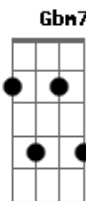

© ukulele-chords.com