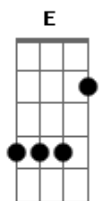

Acordes

© ukulele-chords.com