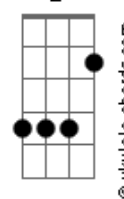

© ukulele-chords.com

Em