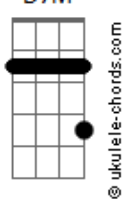

Árvore da Vida - A Igreja Outra Dimensão

tom:

B (forma dos acordes no tom de A)

Capostrate na 2ª casa

Intro: A D Gbm E

A D
Fico tão impressionado, Totalmente
E A
Encorajado Ao me reunir
D
Vinculado aos irmãos, Em plena
E Gbm
Comunhão - Doce é tal fluir!
C#m D7M
Quão rica a esfera onde habito
Dbm D7M
Me liberta dos temores e conflitos
Bm E7(11/13) A
Transporta-me a outra dimensão

A Bm
Por isso quero ser guardado Nesse fluir de amor
F#m D E
Por essa vida ser regado, Invocar o Senhor
A Bm
Não abro mão de tal esfera, Foi o que me salvou
F#m
E logo grito, sem espera
D E A
Feliz, feliz, feliz na igreja estou!
(D Gbm E)

A D
Fico ?morto? e perdido, Totalmente
E A
Indeciso Quando estou em mim
D
Não consigo enxergar, Tampouco em
E Gbm
Deus tocar, Nem ver Seu agir
C#m D7M

Acordes

D7M

© ukulele-chords.com

B