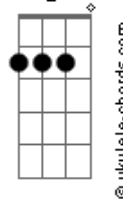

© ukulele-chords.com

Gbm