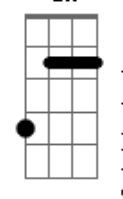

Árvore da Vida - A Igreja Outra Dimensão

tom:

B (forma dos acordes no tom de A)

Capostrate na 2ª casa

Intro: A D Gbm E

A D
Fico tão impressionado, Totalmente
E A
Encorajado Ao me reunir
D
Vinculado aos irmãos, Em plena
E Gbm
Comunhão - Doce é tal fluir!
C#m D7M
Quão rica a esfera onde habito
Dbm D7M
Me liberta dos temores e conflitos
Bm E7(11/13) A
Transporta-me a outra dimensão

Em

© ukulele-chords.com

Dbm

ukulele-chords.com

Bm

© ukulele-chords.com

Quão triste é a vida sem a igreja
Dbm D7M
Não importa o lugar em que esteja
Bm E7(11/13) A
Vou me voltar a esta dimensão

A Bm
Por isso quero ser guardado Nesse fluir de amor
F#m D E
Por essa vida ser regado, Invocar o Senhor
A Bm
Não abro mão de tal esfera, Foi o que me salvou
F#m
E logo grito, sem espera
D E A
Feliz, feliz, feliz na igreja estou!
(D Gbm E)