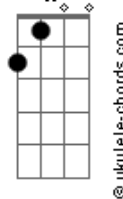

© ukulele-chords.com

D