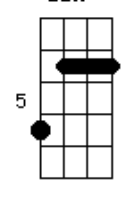

Árvore da Vida - A Igreja Outra Dimensão

tom:

B (forma dos acordes no tom de A)

Capostrate na 2ª casa

Intro: A D Gbm E

A D
Fico tão impressionado, Totalmente
E A
Encorajado Ao me reunir
D
Vinculado aos irmãos, Em plena
E Gbm
Comunhão - Doce é tal fluir!
C#m D7M
Quão rica a esfera onde habito
Dbm D7M
Me liberta dos temores e conflitos
Bm E7(11/13) A
Transporta-me a outra dimensão

Em

© ukulele-chords.com

Dbm

ukulele-chords.com

Bm

© ukulele-chords.com

Quão triste é a vida sem a igreja
Dbm D7M
Não importa o lugar em que esteja
Bm E7(11/13) A
Vou me voltar a esta dimensão

A Bm
Por isso quero ser guardado Nesse fluir de amor
F#m D E
Por essa vida ser regado, Invocar o Senhor
A Bm
Não abro mão de tal esfera, Foi o que me salvou
F#m
E logo grito, sem espera
D E A
Feliz, feliz, feliz na igreja estou!
(D Gbm E)