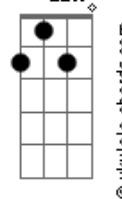

© ukulele-chords.com

E