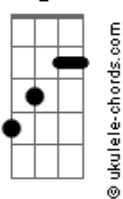

Árvore da Vida - A Igreja Outra Dimensão

tom:

B (forma dos acordes no tom de A)

Capostrate na 2ª casa

Intro: A D Gbm E

A D
Fico tão impressionado, Totalmente
E A
Encorajado Ao me reunir
D
Vinculado aos irmãos, Em plena
E Gbm
Comunhão - Doce é tal fluir!
C#m D7M
Quão rica a esfera onde habito
Dbm D7M
Me liberta dos temores e conflitos
Bm E7(11/13) A
Transporta-me a outra dimensão

A Bm
Por isso quero ser guardado Nesse fluir de amor
F#m D E
Por essa vida ser regado, Invocar o Senhor
A Bm
Não abro mão de tal esfera, Foi o que me salvou
F#m
E logo grito, sem espera
D E A
Feliz, feliz, feliz na igreja estou!
(D Gbm E)

A D
Fico ?morto? e perdido, Totalmente
E A
Indeciso Quando estou em mim
D
Não consigo enxergar, Tampouco em
E Gbm
Deus tocar, Nem ver Seu agir
C#m D7M

Acordes

D7M

© ukulele-chords.com

B

© ukulele-chords.com