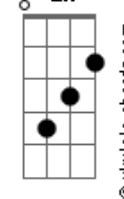

Árvore da Vida - A Igreja Outra Dimensão

tom:

B (forma dos acordes no tom de A)

Capostrate na 2ª casa

Intro: A D Gbm E

A D
Fico tão impressionado, Totalmente
E A
Encorajado Ao me reunir
D
Vinculado aos irmãos, Em plena
E Gbm
Comunhão - Doce é tal fluir!
C#m D7M
Quão rica a esfera onde habito
Dbm D7M
Me liberta dos temores e conflitos
Bm E7(11/13) A
Transporta-me a outra dimensão

Em

© ukulele-chords.com

Dbm

ukulele-chords.com

Bm

© ukulele-chords.com

Quão triste é a vida sem a igreja
Dbm D7M
Não importa o lugar em que esteja
Bm E7(11/13) A
Vou me voltar a esta dimensão

A Bm
Por isso quero ser guardado Nesse fluir de amor
F#m D E
Por essa vida ser regado, Invocar o Senhor
A Bm
Não abro mão de tal esfera, Foi o que me salvou
F#m
E logo grito, sem espera
D E A
Feliz, feliz, feliz na igreja estou!
(D Gbm E)