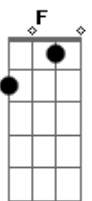

© ukulele-chords.com