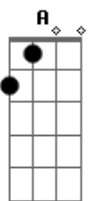

© ukulele-chords.com