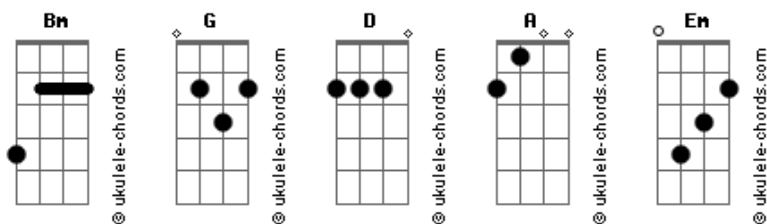

Árvore da Vida - Ritmo do Céu

tom:
 Bm G
 O Céu vejo abrir-se, Recebo um convite
 D A
 Vem! Sobem para aqui! No
 Bm G
 Trono Alguém sentado De tudo tem cuidado
 D A
 E governado a mim. Eis re
 Bm G
 Lâmpagos, vozes, trovões a correr
 D A
 Ardendo em todo lugar, Vão na
 Bm G
 Terra a ordem restabelecer
 D A
 Pra isso eu quero estar

[Refrão]

No ritmo do
 Bm G
 Céu. Deus quer que a terra esteja
 D
 No ritmo do Céu; Toda a i
 A Bm
 Greja, No ritmo do Céu
 G
 Deus quer que a terra esteja
 No ritmo do
 D A
 Céu!
 Bm
 No ritmo do Céu. Deus quer que a terra
 G
 Esteja No ritmo do
 D A Bm
 Céu; Toda a igreja, No ritmo do Céu
 Deus quer que a terra és
 G A
 Teja No ritmo do Céu!
 2 Os
 Bm G D
 Seres viventes Vão sempre para frente
 A

Acordes

A ziguezaguear. Ge
 Bm G
 Rando em toda terra Valentes para a guerra
 D A
 Té Cristo retornar. Ele é
 Bm G
 Servo, é homem, é Rei e é Deus Tem
 D A
 Olhos em todo lugar. É o Es
 Bm G
 Pir?to que corre em nós filhos Seus
 D
 E almeja fazer-nos en
 A
 Trar

[Refrão]

No ritmo do
 Bm G
 Céu. Deus quer que a terra esteja
 D
 No ritmo do Céu; Toda a i
 A Bm
 Greja, No ritmo do Céu
 G
 Deus quer que a terra esteja No ritmo do
 D A
 Céu!
 Bm
 No ritmo do Céu. Deus quer que a terra
 G
 Esteja No ritmo do
 D A Bm
 Céu; Toda a igreja, No ritmo do Céu
 Deus quer que a terra es
 G A
 Teja No ritmo do Céu!
 [Ponte]
 Em Bm
 Toda indiferença
 Em Bm G A Bm
 Toda mornidão, Todo questionamento
 G A
 Cairão Se eu entrar