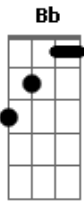

Ary Oliveira - Meire

tom:

Intro: **Dm** **Bb** **C** **F** **Em**
Dm **Bb** **C** **F** **Dm**

Meire você lembra, das tardes que chovia no verão **Dm**
E refrescava os nossos corpos e os nossos corações **Dm**
As férias acabaram, mas o verão continuou **Dm**
Não demorou por muito tempo e o São João chegou **Dm**

Na fogueirinha, juramos um eterno amor **A #** **A** **Dm**
Não é possível que já esqueceu tudo que vivemos **D** **Gbm** **G**
Como vou explicar para o meu coração, coração, coração **A** **D**
Não é possível que já esqueceu tudo que vivemos **Gbm** **G**
Como vou explicar para o meu coração, coração, coração **A** **Dm**
[Final] **Bb** **C** **F** **Em**
Dm **Bb** **C** **F** **Dm**

Acordes

© ukulele-chords.com

© ukulele-chords.com

© ukulele-chords.com

© ukulele-chords.com

© ukulele-chords.com

© ukulele-chords.com

© ukulele-chords.com

© ukulele-chords.com

© ukulele-chords.com