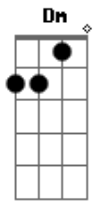

Ary Oliveira - Meire

tom:

Intro: **Dm** **Bb** **C** **F** **Em**
Dm **Bb** **C** **F** **Dm**

Meire você lembra, das tardes que chovia no verão **Dm**
E refrescava os nossos corpos e os nossos corações **Dm**
As férias acabaram, mas o verão continuou **Dm**
Não demorou por muito tempo e o São João chegou **Dm**

Na fogueirinha, juramos um eterno amor **A #** **A** **Dm**
Não é possível que já esqueceu tudo que vivemos **D** **Gbm** **G**
Como vou explicar para o meu coração, coração, coração **A** **D**
Não é possível que já esqueceu tudo que vivemos **Gbm** **G**
Como vou explicar para o meu coração, coração, coração **A** **Dm**
[Final] **Bb** **C** **F** **Em**
Dm **Bb** **C** **F** **Dm**

Acordes

© ukulele-chords.com