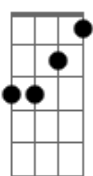

© ukulele-chords.com

Ebm