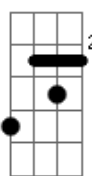

Atos Praise - Fortes

tom:

Db

Intro: C#2 Gb C#2 Ab
Bbm7 Gbadd9 C#2

[Primeira Parte]

Ab Db Gb Db
0 Eterno é força e poder
Ab Bbm7 Gb Db
0 Deus que faz nascer, e move os céus

Ab Db Gb Db
Sua graça cobre o pecador
Ab Bbm7 Gb Db
E sua voz me diz que eu forte sou

Somos fortes, tua voz nos diz
Gbadd9 Bbm7 Ab
Somos fortes, tua voz nos diz

(Gbadd9 C#2 Ab Bbm7 Gbadd9 Db)

Acordes

Db

© ukulele-chords.com

Gb

© ukulele-chords.com

Ab