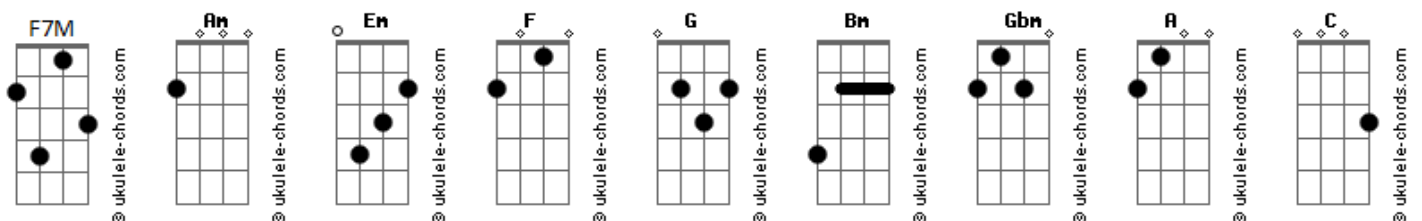

Autonomo - Yeshua / Isaías 9 (Pot-pourri)

tom:

Am

Intro: Am Em F G Am
Am Em F G Am

Am Em
Yeshuuuu aa
F G Am
Yeshu uu aa

Am Em
Yeshuuuu aa
F G Am
Yeshu uu aa

Am Em
Vem saltando sobre os montes de
F G Am
Jerusalém
Am Em
Sou tua noiva apaixonada
F G Am
Te esperando para dançar

Am Em
Yeshuuuu aa
F G Am
Yeshu uu aa

Am Em
Yeshuuuu aa
F G Am
Yeshu uu aa

Am Em
Vem saltando sobre os montes de
F G Am
Jerusalém
Am Em
Sou tua noiva apaixonada
F G Am
Te esperando para dançar

Bm Gbm
Yeshuuuu aa
G A Bm
Yeshu uu aa
Bm Gbm
Yeshuuuu aa
G A Bm
Yeshu uu aa

Bm Gbm
Vem saltando sobre os montes de
G A Bm
Jerusalém
Bm Gbm
Sou tua noiva apaixonada
G A Bm
Te esperando para dançar

Bm Gbm
Yeshuuuu aa
G A Bm

Acordes

Yeshu uu aa
Bm Gbm
Yeshuuuu aa
G A Bm
Yeshu uu aa

Am Em
O céu começa a se abrir
Am F7M
Toda a terra se dobrou a ti
C Em
Cristo, Rei dos reis
F7M
Veio nos buscar
Am Em
Leva-nos em tuas mãos
Am F7M
Pelos portas da cidade
C Em
Na nova Jerusalém
F7M
Tua noiva vai entrar