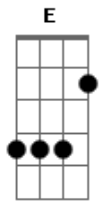

Autorall - Salmo 21

tom:

Am G F Dm E E
 Meu Deus, meu Deus, por que me abandonastes?
 Am G F C Dm E
 Am G F C Dm E
 Meu Deus, meu Deus, por que me abandonastes?

F G Am
 Riem de mim todos aqueles que me veem
 F G A A
 Torcem os lábios e sacodem a cabeça
 F G Am
 "Ao Senhor se confiou, ele o liberte
 F E E
 E agora o salve, se é verdade que ele o ama!"

F G Am
 Cães numerosos me rodeiam furiosos
 F G Am
 E por um bando de malvados fui cercado
 F G Am
 Transpassaram minhas mãos e os meus pés

Acordes

© ukulele-chords.com

© ukulele-chords.com

© ukulele-chords.com