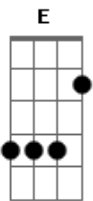

Autoria: D.R. - No Tempo Que Foi Marcado

tom:

E
E

1. No tempo que foi marcado, por Deus enviado o Salvador
Jesus filho de Maria, que nasceu um dia pro pecador

2. Na cidade de Belém, havia também naquele momento
Caminhando os dois a pé, Maria e José pro recenseamento

3. Na cidade confortada, pediram pousada naquele dia
O pouso não encontraram, os ricos negaram a José e Maria

4. Não acharam um agasalho, que tanto trabalho do pobre casal
Procurou a estrebaria, José e Maria, cansados demais

5. Foi de uma pobre donzela, cheia de graça que veio a luz

Derrubou os poderosos, pois são orgulhosos, não amam Jesus

6. Menino Jesus nasceu, isso aconteceu para o nosso bem
Em casa de animal, dia de Natal, foi lá em Belém

7. Hoje está acontecendo menino nascendo igual a Jesus
Dos ricos são rejeitados, os pobres coitados ninguém os
Conduz

8. Foi chegando o momento do nascimento do rei Messias
E nasceu numa pobreza, na singeleza da estrebaria

9. Glória a Deus nas alturas, de vida pura e união
Paz na terra e igualdade fraternidade, libertação

Acordes

© ukulele-chords.com