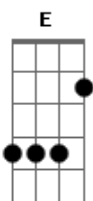

Avelina (Gospel) - O Professor

tom:

Gbm

Intro: Bm E A Bm Db

Eram doze discípulos que andavam com o mestre

Doze aprendizes e o professor

Cada experiência era

Compartilhada

E ele parou na hora

A tempestade era forte

Encontrou o mais forte

Acordes

© ukulele-chords.com

© ukulele-chords.com

© ukulele-chords.com

© ukulele-chords.com

© ukulele-chords.com

© ukulele-chords.com

© ukulele-chords.com

© ukulele-chords.com

© ukulele-chords.com

Mandou ela embora

Aquele barco pequeno

Virou uma sala de aula