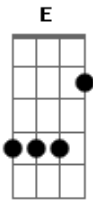

Axel Elian - Alerta Roja

tom:

Intro: A G F E

A G
Una nube roja despierta la ciudad
F E
Invadida por monstruos de cemento
A G
Sus habanos largan humo de tormento
F E
Hay un ambiente de hospital

A G
Seres de la Tierra, ¿quieren trabajar?
F E
La chatarra es lo que fabricarán
A G
Sin ustedes, yo, ¿puedo barajar?
F E
Lo que sé es que sus muñecas arderán

(A G F E)

A G
Sus desechos no son
F E
Al verlos fuera de sí
A G
Oh qué paradójica visión
F E
Le son ajenos a sí

Acordes

© ukulele-chords.com

© ukulele-chords.com

© ukulele-chords.com

© ukulele-chords.com

A G
Seres de la Tierra, ¿quieren trabajar?
F E
La chatarra es lo que fabricarán
A G
Sin ustedes, yo, ¿puedo barajar?
F E
Lo que sé es que sus muñecas arderán
A G F E
El trabajo mecanizado altera la inserción del hombre
A G F E
Generando su enajenación