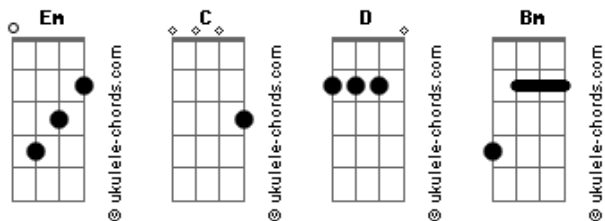

# Axel Elían - Supertipos

tom:

Em

¿Acaso no debe obrar con rectitud el juez de toda la Tierra?

Génesis 18:25

( Em C )  
( Em C D )

Em  
Dios es un superhéroe  
C  
Creó la vida, el tiempo y la muerte  
Em  
Pero, ¿Dios existe?  
C D  
¿Vos lo viste?

Em  
¿Dios ha muerto?  
C

Dios ha muerto  
Em  
¿Dios ha muerto?  
C D  
Dios ha muerto

Em  
Si Dios murió  
C  
¿Quién rige el mundo?  
Em  
Es una construcción  
C D  
De un milisegundo

Em  
¿Dios ha muerto?  
C

## Acordes

Dios ha muerto  
Em  
¿Dios ha muerto?  
C D  
Dios ha muerto

Bm C  
Life is easy, amar y no matar  
Bm C  
Propaganda religiosa sin error  
D  
Nos vienen con el cuento de que todo es verdad  
D  
Pero eso es subjetivo, just open your eyes

( Em C )  
( Em C D )

Bm C  
La poesía se fue con Dios  
Bm C  
Él rige por el miedo y el temor  
D  
Ríe y ya verás  
D  
Que no hay Dios, es la nada en realidad

Em  
¿Dios ha muerto?  
C

Dios ha muerto  
Em  
¿Dios ha muerto?  
C  
Dios ha muerto