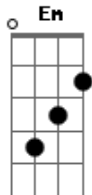

© ukulele-chords.com