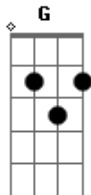

© ukulele-chords.com