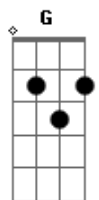

© ukulele-chords.com