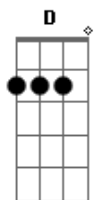

Babado Novo - A Camisa e o Botão

Tom: D

Intro: Bm A G A
Bm A G A

D G Gbm G
Quando o sol sair me beije, me beije mais, me beije logo
D G Bm A7
Quando o sol sair me beije, me beije antes que escureça
D A Bm G
Não me deixe só em outro planeta
D A Bm
Se a gente quiser, o mundo se ajeita

A7 D
Como a camisa e o botão
A Bm
Como as estrelas lá do céu
G A Bm
Como a estrada e o caminho
A7
Como você e eu

D Em Gbm G
Quando o sol sair me beije, me beije mais, me beije logo
D Em G A7
Quando o sol sair me beije, me beije antes que escureça
D A Bm G
Não me deixe só em outro planeta
D A Bm
Se a gente quiser, o mundo se ajeita

A7 D
Como a saudade e o coração
A Bm

G A Bm
Como a caneta e o papel
A7
Como a chuva no verão
A7
Como você e eu
D Em Gbm
Vamos sair para ver o sol
Em
Do nosso planeta
D Em G
Sim meu amor quando a gente quer
A
O mundo se ajeita

A7 D
Como a camisa e o botão
A Bm
Como as estrelas lá do céu
G A Bm
Como a estrada e o caminho
A7 D
Como você e eu

A7 D
Como a saudade e o coração
A Bm
Como a caneta e o papel
G A Bm
Como a chuva no verão
A7
Como você e eu

[Volta em]

Acordes

© ukulele-chords.com