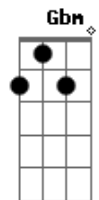

© ukulele-chords.com