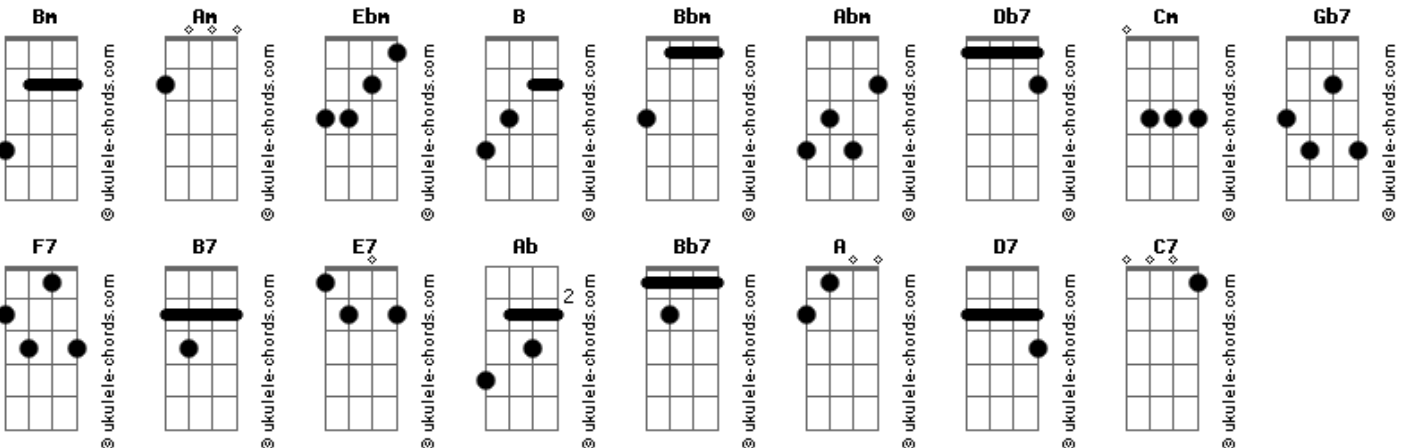

# Bala Desejo - Baile de Máscaras (Recarnaval)

tom:

Intro: **B** **Bm** **Bbm** **Am**  
**Abm** **Db7** **Cm** **Gb7**

[Primeira Parte]

**Ebm**  
Era de dia de folia  
**F7**  
E a gente não se via  
**Ebm**  
Era dia de maldade  
**F7**  
E a gente na saudade

[Ponte]

**Abm** **B7**  
Sol queimando o chão da rua  
**Abm** **E7**  
Tão vestida quanto nua

**Cmb5** **B** **Ab** **Bb7**  
No outro no ano a gente não demora

[Segunda Parte]

**Ebm**  
Balas, brilhos e bandeiras  
**F7**  
Subindo essa ladeira  
**Ebm**  
Caixas, bumbos e trompetes  
**F7**  
E as chuvas de confetes

[Ponte]

**Abm** **A**  
Noutro carnaval  
**Bbm**  
Multidões pela cidade  
**A**  
Num desbunde geral  
**Ab** **Bb7**  
Ah Ah

[Pré-Refrão]

**Abm** **A**  
Eu você nós três  
**Bbm**  
No calor dessa vontade  
**A**  
Quero mais uma vez

## Acordes

**Ab** **Bb7**  
Pra te

[Refrão]

**B** **Bm**  
Ver, me ler, me ser, me ver  
**E7** **Bbm**  
Comer, lamber, lamber você  
**Am** **D7** **Abm**  
Que pena não poder  
**C#7sus9**  
Te ver, te ver  
**Cm** **Gb7**  
Baile de máscaras