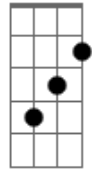

© ukulele-chords.com

Em