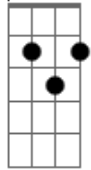

Bamba Azul - Carro de Madeira

Tom: G

Intro: Em D C B

(Em D C B)

Faz muito tempo, que o jornal nacional está no ar
E o meu ar de desespero, tende a aumentar

O Cid tinha mais cabelo, pai de santo pecado

Passando ferro no passado, não vivo enjaulado

(Em G D A)

Quebrei meu carro de madeira, Chutei a chupeta

Molhei a bíblia inteira, vendi minha lambreta

Lutava kung-fu, bati num faixa preta

Yo vivo ^{Gb} alienado ^G chica voy cambiar

(Em D C B)

Minha vida é um poema, me embebedo no bar

Aumentei meus inimigos, já fiz novos amigos

Poema sem tema, o Cid também envelheceu e Eu

Quebrei meu carro de madeira...

Acordes

G