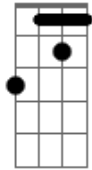

# Bamba Azul - Carro de Madeira

Tom: G

Intro: Em D C B

(Em D C B)

Faz muito tempo, que o jornal nacional está no ar  
E o meu ar de desespero, tende a aumentar

O Cid tinha mais cabelo, pai de santo pecado

Passando ferro no passado, não vivo enjaulado

(Em G D A)

Quebrei meu carro de madeira, Chutei a chupeta

Molhei a bíblia inteira, vendi minha lambreta

Lutava kung-fu, bati num faixa preta

Yo vivo <sup>Gb</sup> alienado <sup>G</sup> chica voy cambiar

(Em D C B)

© ukulele-chords.com

B

© ukulele-chords.com

A

© ukulele-chords.com

Gb

© ukulele-chords.com