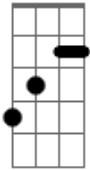

© ukulele-chords.com

B