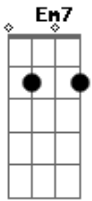

© ukulele-chords.com