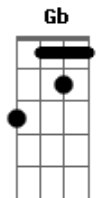

© ukulele-chords.com