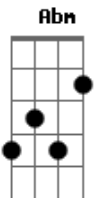

Banda 007 - Bufalo do Marajó

tom:

Intro: Abm B ^A Gb E

Eu não quero ver você partir

A vida é tão triste com você longe de mim

Deve haver um jeito de prender seu coração

Minha vida é tão vazia sem você, minha paixão

Preciso do teu cheiro aqui na minha cama

E você dizendo baixinho que me ama

Só você conhece cada parte

Cada pedaço do meu coração

Foi com Badalação que me apaixonei

Acordes

© ukulele-chords.com

© ukulele-chords.com