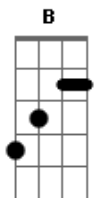

Banda 007 - Bufalo do Marajó

tom:

Intro: Abm B ^A Gb E

Eu não quero ver você partir

A vida é tão triste com você longe de mim

Deve haver um jeito de prender seu coração

Minha vida é tão vazia sem você, minha paixão

Preciso do teu cheiro aqui na minha cama

E você dizendo baixinho que me ama

Só você conhece cada parte

Cada pedaço do meu coração

Foi com Badalação que me apaixonei

Acordes

© ukulele-chords.com

© ukulele-chords.com