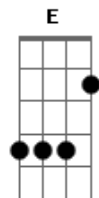

© ukulele-chords.com

Fazendo o chifrinho com você, meu bem

Dj Rafael, Josias e Darlan

Eles dão a chicotada do amor

[Refrão]

É o búfalo do Marajó, é o búfalo do Marajó

Com o tempo, você vai entender

Que o meu amor é só pra você

É o búfalo do Marajó, é o búfalo do Marajó

Com o tempo, você vai entender

Que o meu amor é só pra você

[Ponte] Abm B Gb E