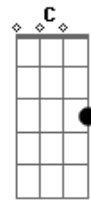

© ukulele-chords.com