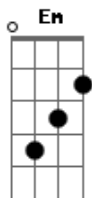

© ukulele-chords.com