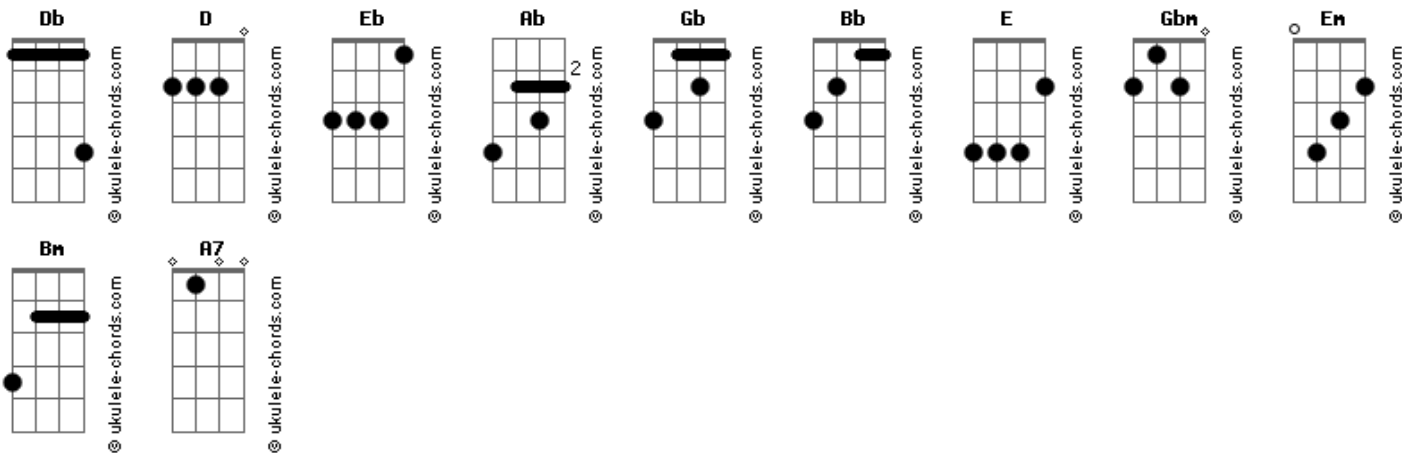

Banda Almativos - Satisfação

tom:
 Db (forma dos acordes no tom de D)
 Afinação: Eb Ab Db Gb Bb Eb

Intro: D E
 D E
 D Gbm Em Bm
 D Gbm Em Gbm

D Gbm
 Novamente o que me convém
 Em Bm
 Dentro da musica
 D Gbm
 Em um lugar que escolhi
 Em Gbm
 Só absorvo coisa boa

D Gbm
 Com as pupilas descansadas
 Em Bm
 Sinto a energia
 D Gbm
 Que esta no ar
 Em Gbm
 Momentos eternos

(Em A7)

[Refrão]

D Gbm
 Me satisfaz e te satisfaz

Acordes

Em Bm
 Esse é o objetivo da melodia
 D Gbm Em Gbm
 Satisfazer com sua energia
 D Gbm
 Me satisfaz e te satisfaz
 Em Bm
 Esse é o objetivo da melodia
 D Gbm Em Gbm
 Satisfazer com sua energia